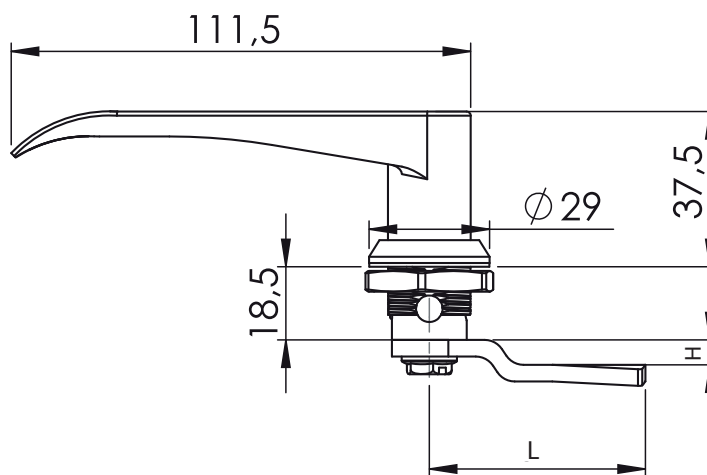

247

Zamek - klamka "L"

Otwór montażowy

**Materiał**

Korpus : Zamak  
 Klamka : Zamak  
 Język : Stal ocynkowana

Typ zamka : 247  
 Kolor : F  
 Bębnek : CC  
 Język : CM

Kolor(F)	Kod
Chrom	1
Ral 9005	2

Bębnek (CC)	Kod
Klucz jednakowy	01
Różny kod	02

Języki 2-pkt z ogranicznikiem (CM)						
Kod	03	020	053	054	055	065
H	8	0	0	12	4	0
L	49	51	60	54	52	55

Języki z ogranicznikiem (CM)															
Kod	01	02	05	06	07	08	09	010	019	043	044	045	046	059	061
H	14	24	0	16	6	12	0	8	0	0	6	4	10	15	5
L	48	48	46	46	52	50	54	44	64	44	45	43	48	44	45

H: Wysokość języka L: Długość języka