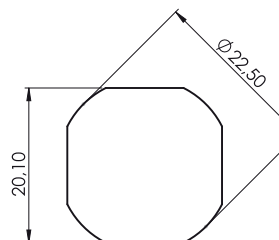

247

Zamek - klamka "L"

Otwór montażowy

**Materiał**

Korpus : Zamak  
 Klamka : Zamak  
 Język : Stal ocynkowana

Typ zamka : 247  
 Kolor : F  
 Bębnek : CC  
 Język : CM

Kolor(F)	Kod
Chrom	1
Ral 9005	2

Bębnek (CC)	Kod
Klucz jednakowy	01
Różny kod	02

Języki 2-pkt z ogranicznikiem (CM)						
Kod	03	020	053	054	055	065
H	8	0	0	12	4	0
L	49	51	60	54	52	55

Języki z ogranicznikiem (CM)															
Kod	01	02	05	06	07	08	09	010	019	043	044	045	046	059	061
H	14	24	0	16	6	12	0	8	0	0	6	4	10	15	5
L	48	48	46	46	52	50	54	44	64	44	45	43	48	44	45

H: Wysokość języka L: Długość języka