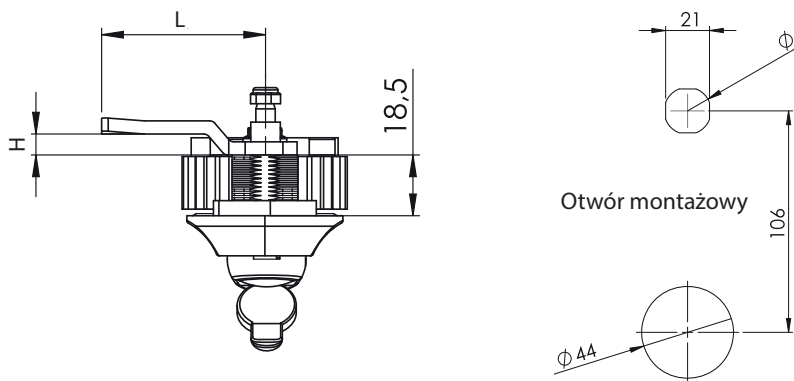

206

Zamek-klamka

IP65

L / R

Otwór montażowy

Z uchem

Typ zamka: 206
 Bębnek: CC
 Język: CM
 Ucho: A

Opcjonalnie

Języki 2-pkt bez ogranicznika (CM)

Kod	03	020	053	054	055	065
H	8	0	0	12	4	0
L	49	51	60	54	52	55

Języki bez ogranicznika (CM)

Kod	01	02	05	06	07	08	09	010	019	043	044	045	046	059	061
H	14	24	0	16	6	12	0	8	0	0	6	4	10	15	5
L	48	48	46	46	52	50	54	44	64	44	45	43	48	44	45

H: Wysokość języka L: Długość języka

Materiał

Szyld : Poliamid
 Klamka : Poliamid
 Ucho : Zamak
 Język : Stal ocynkowana

Bębnek (CC)		Kod	Bębnek (CC)		
			5 mm DB	8 mm Kwadrat	9 mm Trójkąt
	Klucz jednakowy	01			
	Różny kod	02			
	1333 Eurokey	03			