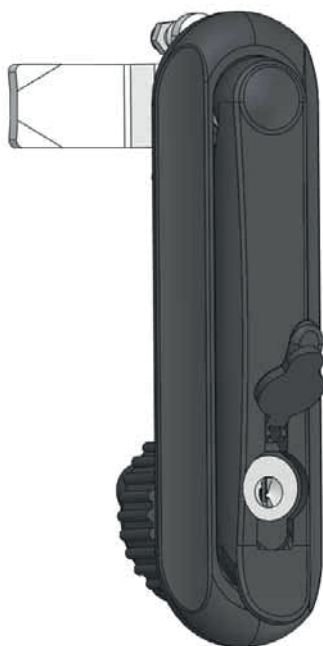

206

Zamek-klamka

IP65

L / R

Otwór montażowy

Z uchem

Typ zamka: 206
 Bębnek: CC
 Język: CM
 Ucho: A

Opcjonalnie

H: Wysokość języka L: Długość języka

Materiał

Szyld : Poliamid
 Klamka : Poliamid
 Ucho : Zamak
 Język : Stal ocynkowana

Bębnek (CC)		Kod	Bębnek (CC)		
			5 mm DB	8 mm Kwadrat	9 mm Trójkąt
	Klucz jednakowy	01			
	Różny kod	02			
	1333 Eurokey	03			