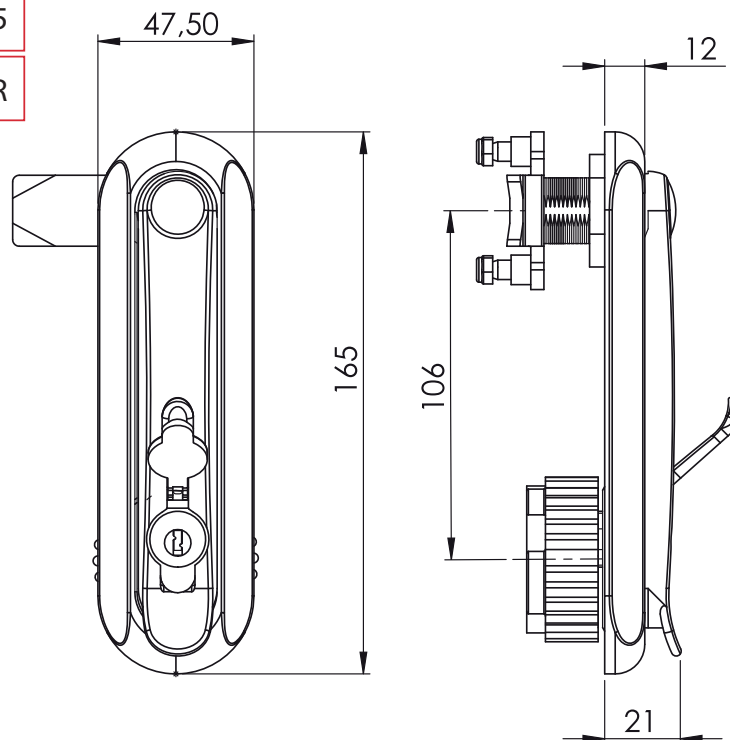

206

Zamek-klamka

IP65

L / R

Otwór montażowy

Z uchem

Typ zamka: 206
 Bębnek: CC
 Język: CM
 Ucho: A

Opcjonalnie

Języki 2-pkt bez ogranicznika (CM)

Kod	03	020	053	054	055	065
H	8	0	0	12	4	0
L	49	51	60	54	52	55

Języki bez ogranicznika (CM)

Kod	01	02	05	06	07	08	09	010	019	043	044	045	046	059	061
H	14	24	0	16	6	12	0	8	0	0	6	4	10	15	5
L	48	48	46	46	52	50	54	44	64	44	45	43	48	44	45

H: Wysokość języka L: Długość języka

Materiał

Szyld : Poliamid
 Klamka : Poliamid
 Ucho : Zamak
 Język : Stal ocynkowana

Bębnek (CC)		Kod	Bębnek (CC)		
			5 mm DB	8 mm Kwadrat	9 mm Trójkąt
	Klucz jednakowy	01			
	Różny kod	02			
	1333 Eurokey	03			