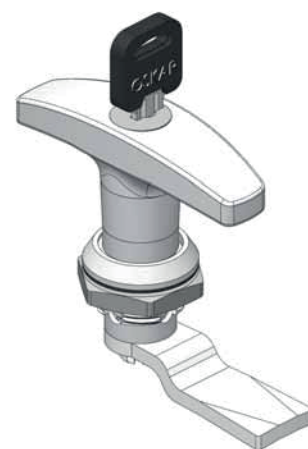

Otwór montażowy

Typ zamka    Kolor    Bębnek    Język  
 246        F        CC        CM

| Kolor(F) | Kod |
|----------|-----|
| Chrom    | 1   |
| Ral 9005 | 2   |

| Bębnek (CC)     | Kod |
|-----------------|-----|
| Klucz jednakowy | 01  |
| Różny kod       | 02  |

H: Wysokość języka    L: Długość języka

Materiał

Korpus : Zamak  
 Klamka : Zamak  
 Język : Stal ocynkowana