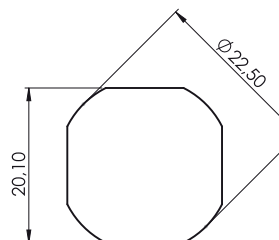

247

Zamek - klamka "L"

Otwór montażowy

**Materiał**

Korpus : Zamak  
 Klamka : Zamak  
 Język : Stal ocynkowana

Typ zamka : 247  
 Kolor : F  
 Bębnek : CC  
 Język : CM

Kolor(F)	Kod
Chrom	1
Ral 9005	2

Bębnek (CC)	Kod
Klucz jednakowy	01
Różny kod	02

Języki 2-pkt bez ogranicznika (CM)							
Kod	03	020	053	054	055	065	
H	8	0	0	12	4	0	
L	49	51	60	54	52	55	

Języki bez ogranicznika (CM)															
Kod	01	02	05	06	07	08	09	010	019	043	044	045	046	059	061
H	14	24	0	16	6	12	0	8	0	0	6	4	10	15	5
L	48	48	46	46	52	50	54	44	64	44	45	43	48	44	45

H: Wysokość języka L: Długość języka