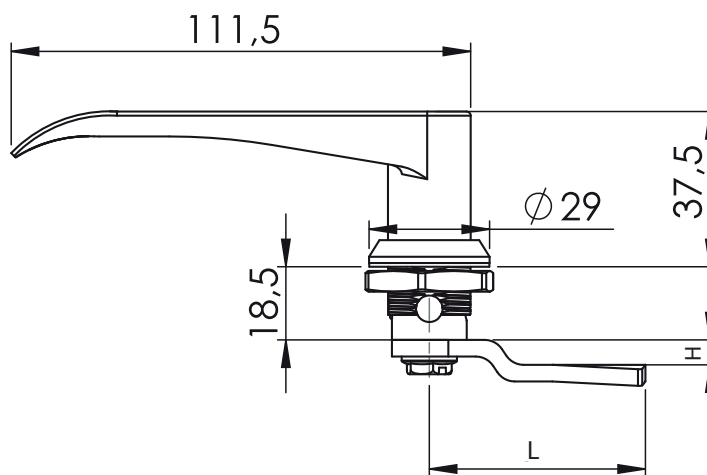

247

Zamek - klamka "L"

Otwór montażowy

**Materiał**

Korpus : Zamak  
 Klamka : Zamak  
 Język : Stal ocynkowana

Typ zamka : 247  
 Kolor : F  
 Bębnek : CC  
 Język : CM

Kolor(F)	Kod
Chrom	1
Ral 9005	2

Bębnek (CC)	Kod
Klucz jednakowy	01
Różny kod	02

Języki 2-pkt bez ogranicznika (CM)							
Kod	03	020	053	054	055	065	
H	8	0	0	12	4	0	
L	49	51	60	54	52	55	

Języki bez ogranicznika (CM)															
Kod	01	02	05	06	07	08	09	010	019	043	044	045	046	059	061
H	14	24	0	16	6	12	0	8	0	0	6	4	10	15	5
L	48	48	46	46	52	50	54	44	64	44	45	43	48	44	45

H: Wysokość języka L: Długość języka