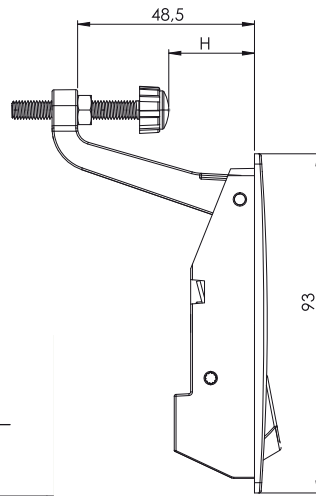

012

Zamek kompresyjny

Wersja  
V1

Wersja  
V2

H
14-37

Wersja  
V1

H
0-16

Wersja  
V2

**Materiał**

Korpus : Zamak  
Kolor : Ral 9005

Typ zamka	Wersja	Bębenek
012	V	03

Bębenek (CC)	Kod
 1333 Eurokey	03