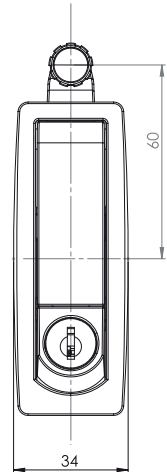

012

Zamek kompresyjny

Wersja  
V1

Wersja  
V2

H
14-37

Wersja  
V1

H
0-16

Wersja  
V2

**Materiał**

Korpus : Zamak  
Kolor : Ral 9005

Typ zamka	Wersja	Bębenek
012	V	03

Bębenek (CC)	Kod
 1333 Eurokey	03