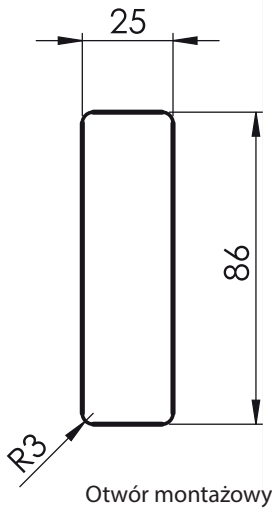

012

Zamek kompresyjny

Wersja  
V1

Wersja  
V2

H
14-37

Wersja  
V1

H
0-16

Wersja  
V2

**Materiał**

Korpus : Zamak  
Kolor : Ral 9005

Typ zamka	Wersja	Bębenek
012	V	03

Bębenek (CC)	Kod
 1333 Eurokey	03