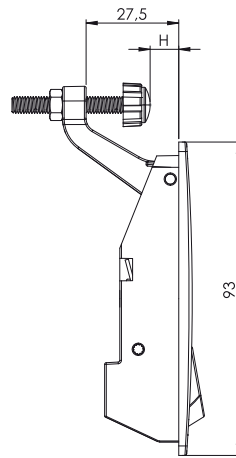

012

Zamek kompresyjny

Wersja  
V1

Wersja  
V2

H
14-37

Wersja  
V1

H
0-16

Wersja  
V2

**Materiał**

Korpus : Zamak  
Kolor : Ral 9005

Typ zamka	Wersja	Bębenek
012	V	03

Bębenek (CC)	Kod
 1333 Eurokey	03