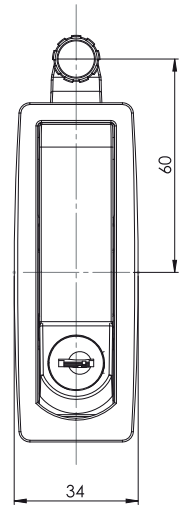

012

Zamek kompresyjny

Wersja  
V1

Wersja  
V2

H
14-37

Wersja  
V1

H
0-16

Wersja  
V2

**Materiał**

Korpus : Zamak  
Kolor : Ral 9005

Typ zamka	Wersja	Bębenek
012	V	03

Bębenek (CC)	Kod
 1333 Eurokey	03