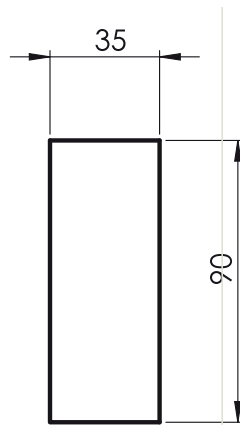

013

Zamek kompresyjny

Wersja

V1

Wersja

V2

Otwór montażowy

Wersja

V1

H
30-45

H
0-15

Wersja

V2

**Materiał**

Korpus : Zamak  
Kolor : Ral 9005

Typ zamka : 012  
Wersja : V  
Bębenek : 01