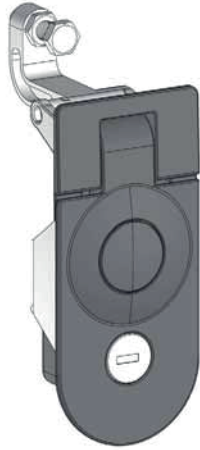

013

Zamek kompresyjny

Wersja

V1

Wersja

V2

Otwór montażowy

Wersja

V1

H
30-45

H
0-15

Wersja

V2

**Materiał**

Korpus : Zamak  
Kolor : Ral 9005

Typ zamka : 012  
Wersja : V  
Bębenek : 01