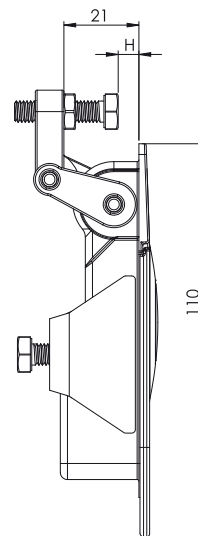

013

Zamek kompresyjny

Wersja

V1

Wersja

V2

Otwór montażowy

Wersja

V1

H
30-45

H
0-15

Wersja

V2

**Materiał**

Korpus : Zamak  
Kolor : Ral 9005

Typ zamka : 012  
Wersja : V  
Bębenek : 01

Bębenek (CC)	Kod
 Klucz jednakowy	01