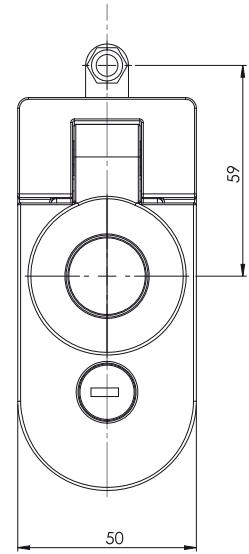

013

Zamek kompresyjny

Wersja

V1

Wersja

V2

Otwór montażowy

Wersja

V1

H
30-45

H
0-15

Wersja

V2

**Materiał**

Korpus : Zamak  
Kolor : Ral 9005

Typ zamka : 012  
Wersja : V  
Bębenek : 01