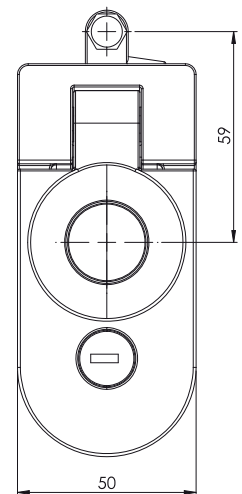

V1

H
30-45

H
0-15

Wersja

V2

**Materiał**

Korpus : Zamak  
Kolor : Ral 9005

Typ zamka : 012  
Wersja : V  
Bębenek : 01