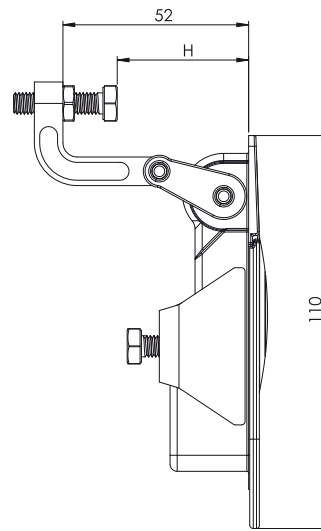

013

Zamek kompresyjny

Wersja

V1

Wersja

V2

Otwór montażowy

Wersja

V1

H
30-45

H
0-15

Wersja

V2

**Materiał**

Korpus : Zamak  
Kolor : Ral 9005

Typ zamka : 012  
Wersja : V  
Bębenek : 01