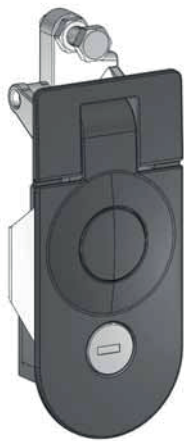

013

Zamek kompresyjny

Wersja

V1

Wersja

V2

Otwór montażowy

Wersja

V1

H
30-45

H
0-15

Wersja

V2

**Materiał**

Korpus : Zamak  
Kolor : Ral 9005

Typ zamka : 012  
Wersja : V  
Bębenek : 01

Bębenek (CC)	Kod
 Klucz jednakowy	01