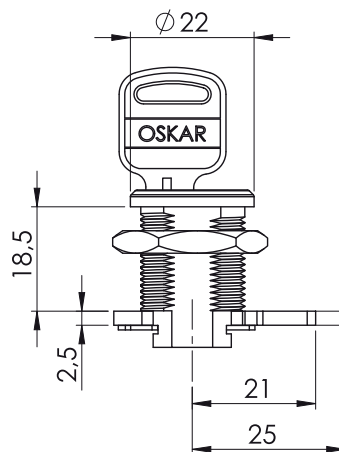

123

Zamek meblowy

Otwór montażowy

Typ zamka Bębenek

123

CC

124

Zamek meblowy

Otwór montażowy

Typ zamka Bębenek

124

CC

Materiał

Korpus : Mosiądz
 Bębenek : Mosiądz
 Nakrętka : Mosiądz
 Język : Stal ocynkowana

Bębenek (CC)

	Kod
 Klucz jednokodowy	01
Różny kod	02