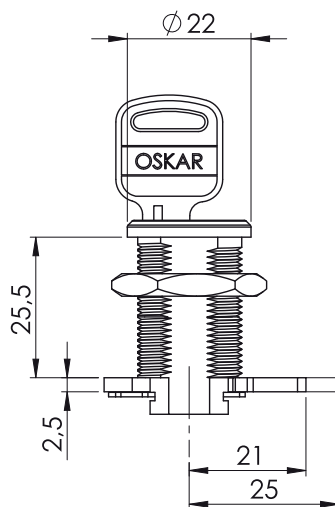

123

Zamek meblowy

Otwór montażowy

Typ zamka Bębenek

123

CC

124

Zamek meblowy

Otwór montażowy

Typ zamka Bębenek

124

CC

Materiał

Korpus : Mosiądz
 Bębenek : Mosiądz
 Nakrętka : Mosiądz
 Język : Stal ocynkowana

Bębenek (CC)

	Kod
 Klucz jednokodowy	01
Różny kod	02