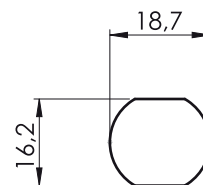

123

Zamek meblowy

Otwór montażowy

Typ zamka Bębenek

123

CC

124

Zamek meblowy

Otwór montażowy

Typ zamka Bębenek

124

CC

Materiał

Korpus : Mosiądz
 Bębenek : Mosiądz
 Nakrętka : Mosiądz
 Język : Stal ocynkowana

Bębenek (CC)

	Kod
 Klucz jednokodowy	01
Różny kod	02