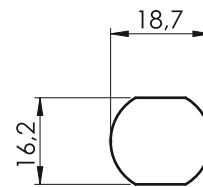

123

Zamek meblowy

Otwór montażowy

Typ zamka Bębenek

123

CC

124

Zamek meblowy

Otwór montażowy

Typ zamka Bębenek

124

CC

Materiał

Korpus : Mosiądz
 Bębenek : Mosiądz
 Nakrętka : Mosiądz
 Język : Stal ocynkowana

Bębenek (CC)

	Kod
 Klucz jednokodowy	01
Różny kod	02