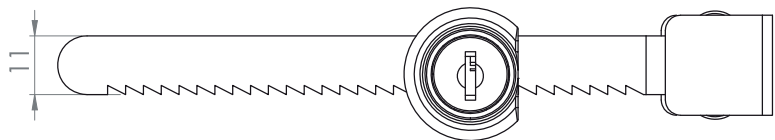

137

Zamek meblowy

**Materiał**

Korpus	: Zamak
Kolor	: Chrom
Język	: Stal ocynkowana