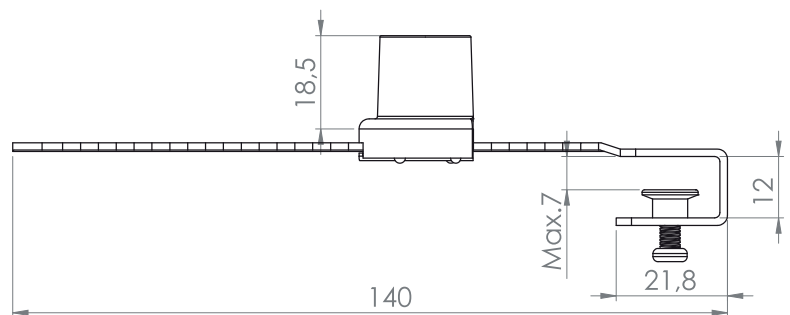

137

Zamek meblowy

**Materiał**

Korpus	: Zamak
Kolor	: Chrom
Język	: Stal ocynkowana