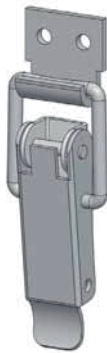

721

Zapięcie

Wersja

V1

Wersja

V2

Materiał

Korpus : Stal
Kolor : Ocynkowan

Typ zamka

721

Wersja

V