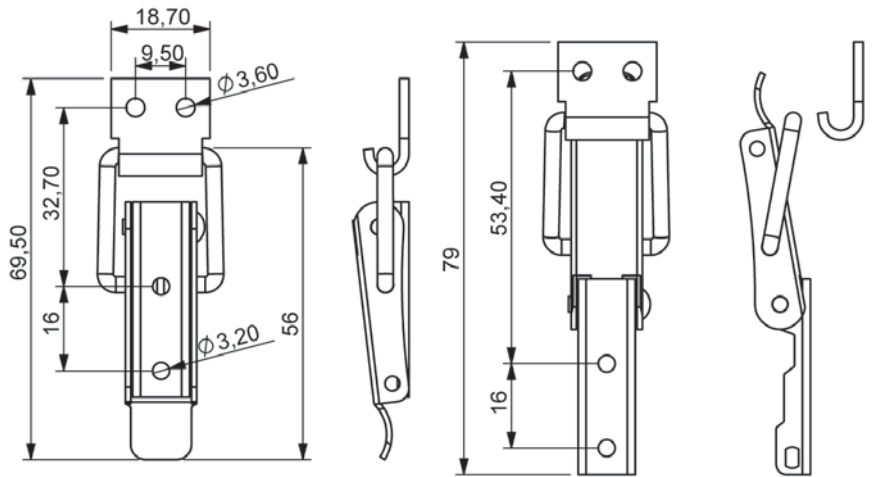

721

Zapięcie

Wersja

V1

Wersja

V2

Materiał

Korpus : Stal
Kolor : Ocynkowan

Typ zamka

721

Wersja

V