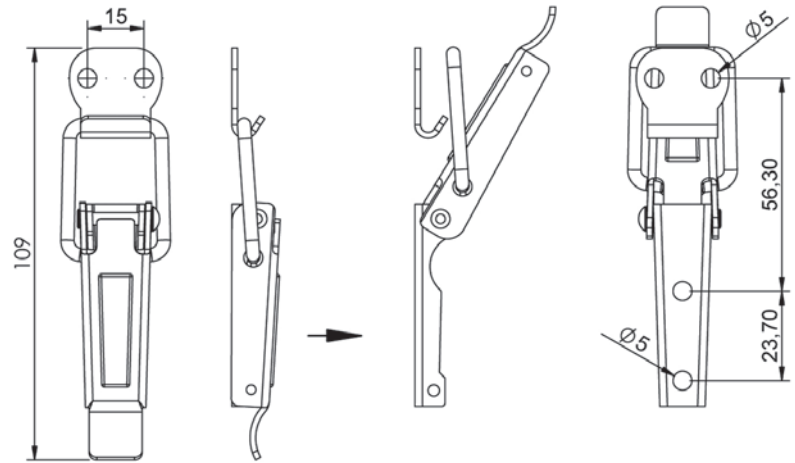

721

Zapięcie

Wersja

V1

Wersja

V2

Materiał

Korpus : Stal
Kolor : Ocynkowan

Typ zamka

721

Wersja

V