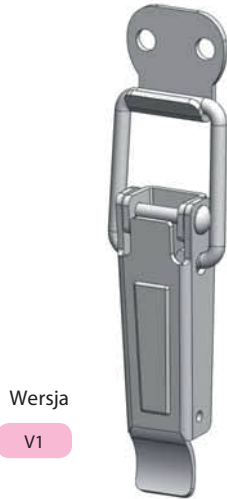

721

Zapięcie

Wersja

V1

Wersja

V2

Materiał

Korpus : Stal
Kolor : Ocynkowan

Typ zamka

721

Wersja

V