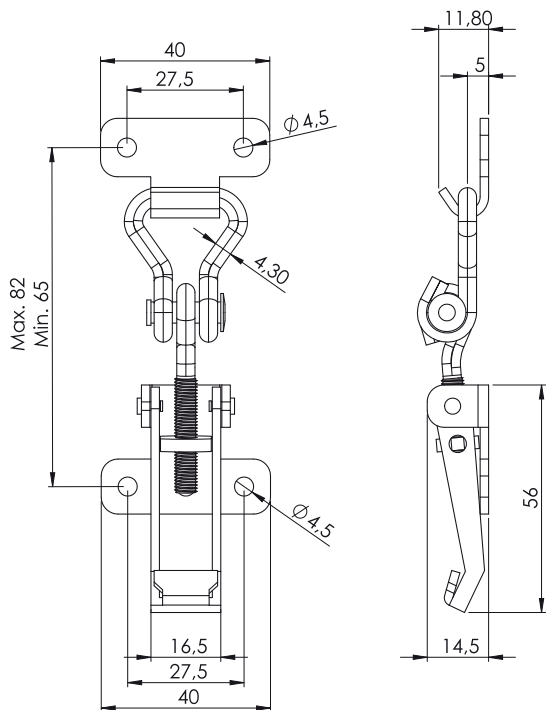

Zapięcie

Typ zamka

721

Wersja

V

Zapięcie

721

Wersja

V3

Wersja

V4

Materiał

Korpus : Stal
Kolor : Ocynkowan