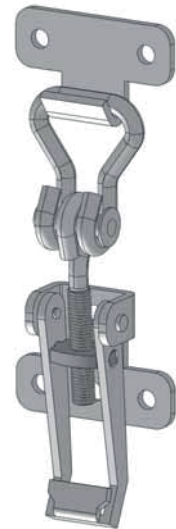

Zapięcie

Typ zamka

721

Wersja

V

Zapięcie

721

Wersja

V3

Wersja

V4

Materiał

Korpus : Stal
Kolor : Ocynkowan