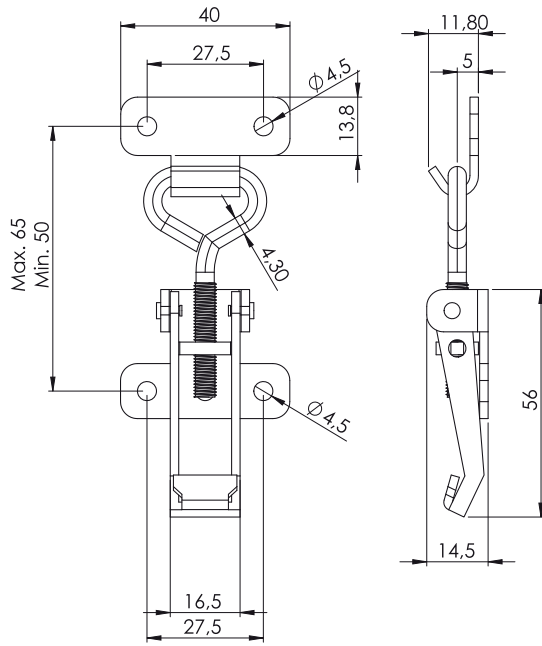

Zapięcie

Typ zamka

721

Wersja

V

Zapięcie

721

Wersja

V3

Wersja

V4

Materiał

Korpus : Stal
Kolor : Ocynkowan