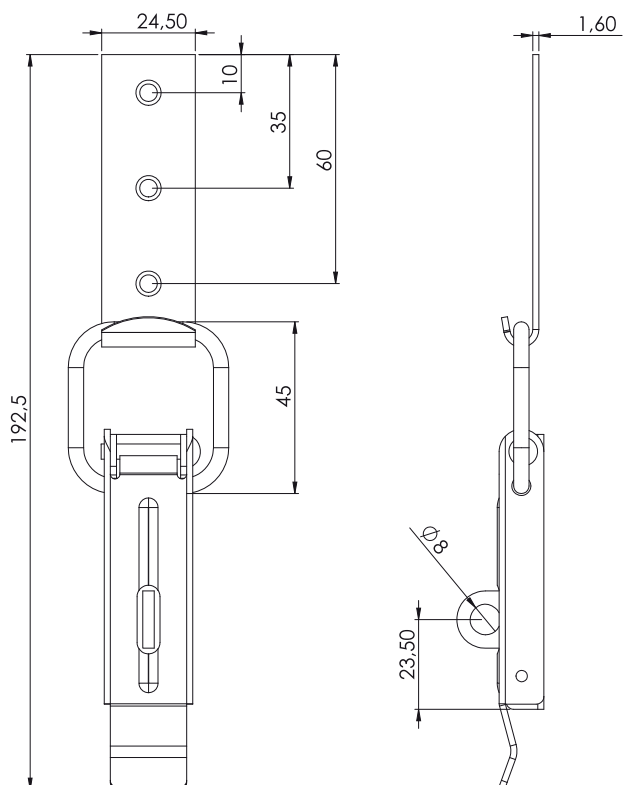

721

Zapięcie

Wersja

V5

Materiał

Korpus : Stal
 Kolor : Ocynkowan

Typ zamka

721