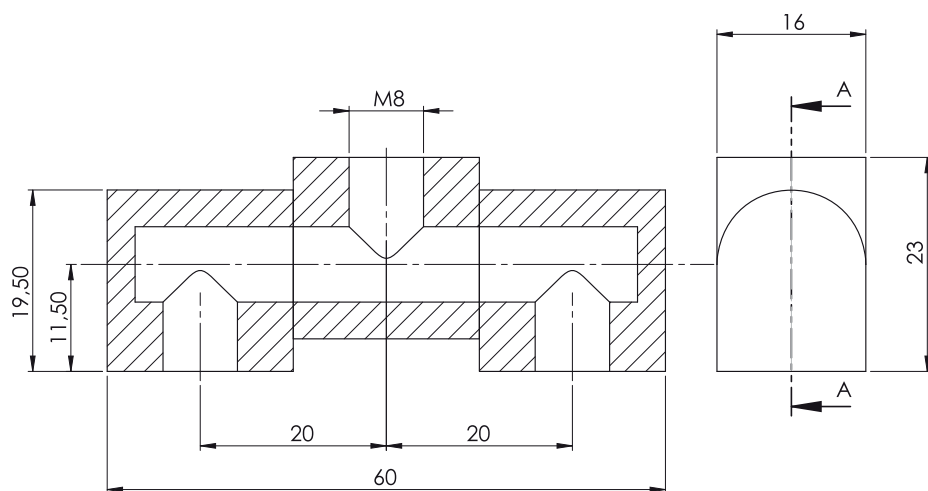

Zawias - mosiądz

340

Zawias - mosiądz

341