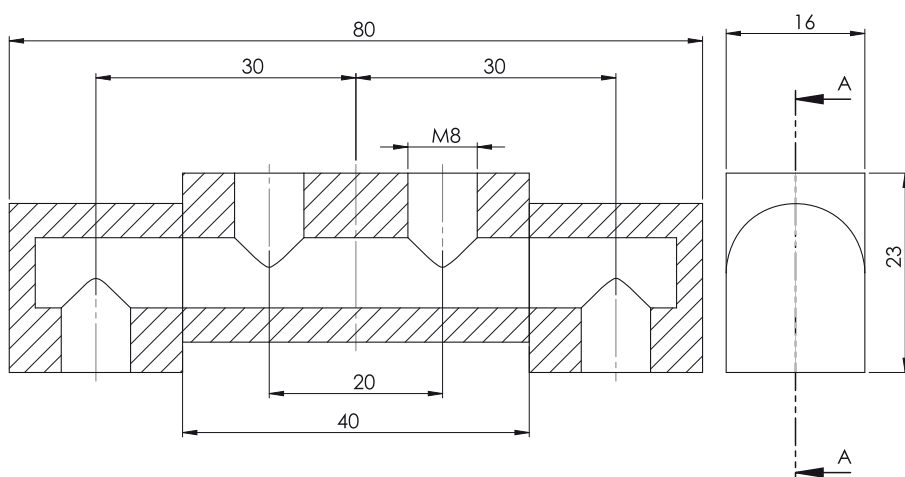

## Materiał

Korpus : Mosiądz  
 Śruba : M8 sześciokątny  
 Kolor : Ocynkowana