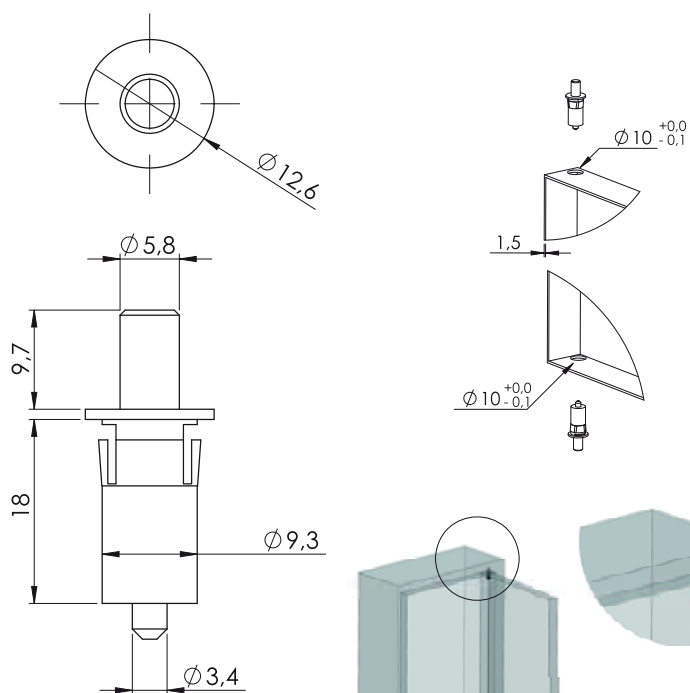

300-1

Zawias wewnętrzny

Materiał

Korpus : Stal
Kolor : Ocynkowana

300-4

Zawias wewnętrzny

Materiał

Korpus : Poliamid
Sworzeń : Stal