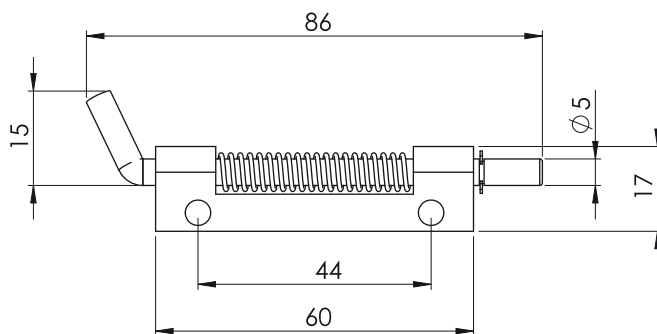

300-1

Zawias wewnętrzny

Materiał

Korpus : Stal
Kolor : Ocynkowana

300-4

Zawias wewnętrzny

Materiał

Korpus : Poliamid
Sworzeń : Stal