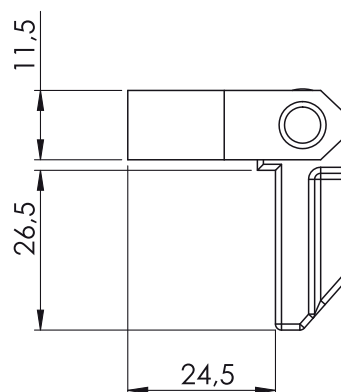

310

Zawias zewnętrzny

Materiał

Korpus : Zamak ocynkowana
Pręt : Stal

Typ zawiasu Kolor

310

F

Kolor (F)	Kod
Chrom	1
Ral 9005	2