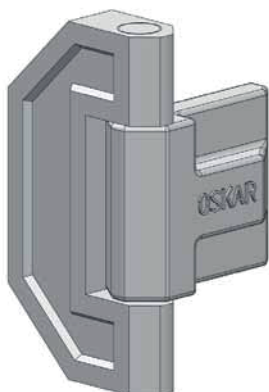

310

Zawias zewnętrzny

Materiał

Korpus : Zamak ocynkowana
Pręt : Stal

Typ zawiasu Kolor

310

F

Kolor (F)	Kod
Chrom	1
Ral 9005	2