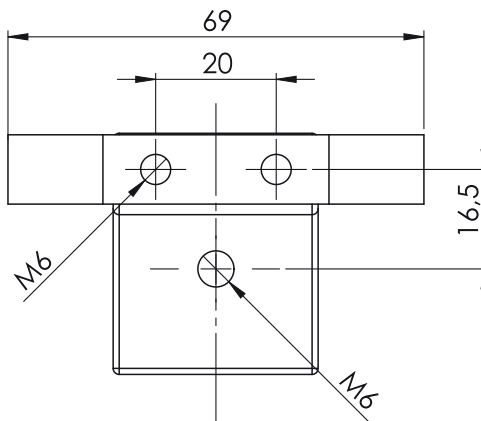

310

Zawias zewnętrzny

Materiał

Korpus : Zamak ocynkowana
Pręt : Stal

Typ zawiasu Kolor

310

F

Kolor (F)	Kod
Chrom	1
Ral 9005	2