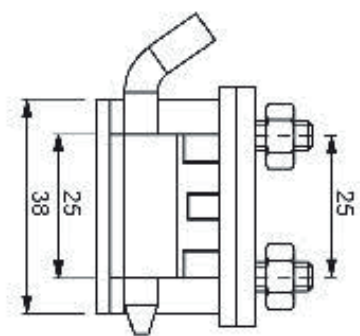

312

Zawias zewnętrzny

Pręt  
1

Pręt  
2

**Materiał**

Korpus : Zamak  
Pręt : Stal lub poliacetal

Typ zawiasu

312

Kolor

F

Pręt

P

Kolor (F)	Kod
Chrom	1
Ral 9005	2

Pręt (P)	Kod
Stal	1
Poliacetal	2