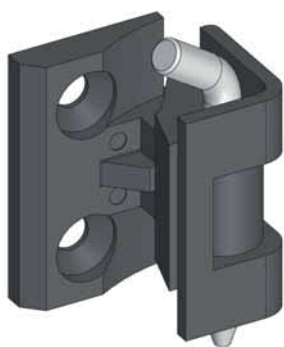

312

Zawias zewnętrzny

Pręt  
1

Pręt  
2

**Materiał**

Korpus : Zamak  
Pręt : Stal lub poliacetal

Typ zawiasu

312

Kolor

F

Pręt

P

Kolor (F)	Kod
Chrom	1
Ral 9005	2

Pręt (P)	Kod
Stal	1
Poliacetal	2