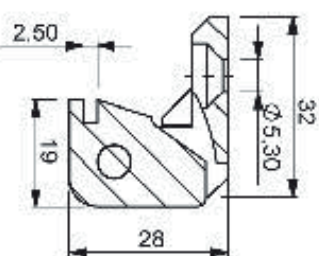

312

Zawias zewnętrzny

Pręt  
1

Pręt  
2

**Materiał**

Korpus : Zamak  
Pręt : Stal lub poliacetal

Typ zawiasu

312

Kolor

F

Pręt

P

Kolor (F)	Kod
Chrom	1
Ral 9005	2

Pręt (P)	Kod
Stal	1
Poliacetal	2