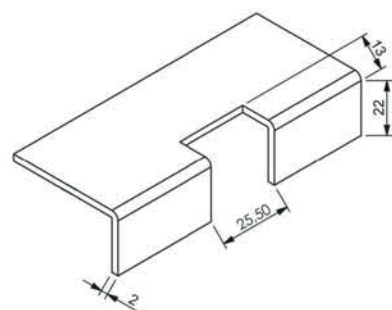

312

Zawias zewnętrzny

Pręt  
1

Pręt  
2

**Materiał**

Korpus : Zamak  
Pręt : Stal lub poliacetal

Typ zawiasu

312

Kolor

F

Pręt

P

Kolor (F)	Kod
Chrom	1
Ral 9005	2

Pręt (P)	Kod
Stal	1
Poliacetal	2