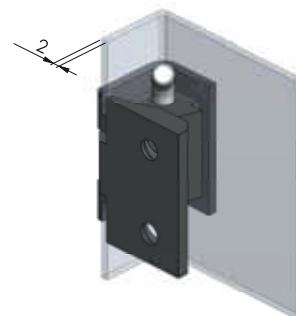

312

Zawias zewnętrzny

Pręt  
1

Pręt  
2

**Materiał**

Korpus : Zamak  
Pręt : Stal lub poliacetal

Typ zawiasu

312

Kolor

F

Pręt

P

Kolor (F)	Kod
Chrom	1
Ral 9005	2

Pręt (P)	Kod
Stal	1
Poliacetal	2