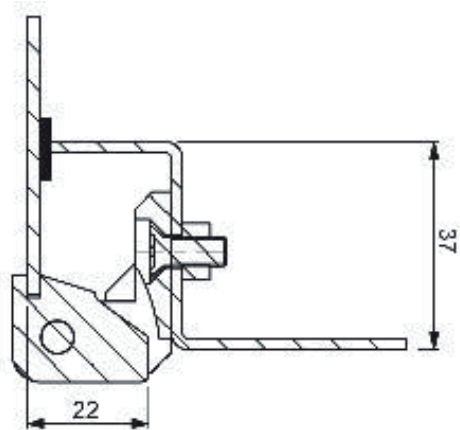

312

Zawias zewnętrzny

Pręt  
1

Pręt  
2

**Materiał**

Korpus : Zamak  
Pręt : Stal lub poliacetal

Typ zawiasu

312

Kolor

F

Pręt

P

Kolor (F)	Kod
Chrom	1
Ral 9005	2

Pręt (P)	Kod
Stal	1
Poliacetal	2