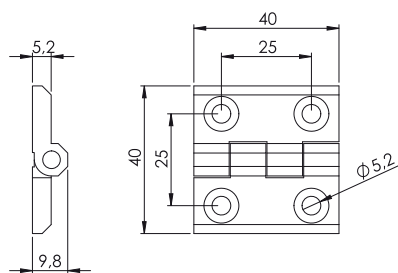

317

Zawias 40x40

Materiał

Korpus : Zamak lub poliamid
Pręt : Stal

Typ zawiasu Wersja Materiał Kolor
317 V M F

Kolor (F)	Kod
Chrom	1
Ral 9005	2

Materiał (M)	Kod
Zamak	1
Poliamid	2