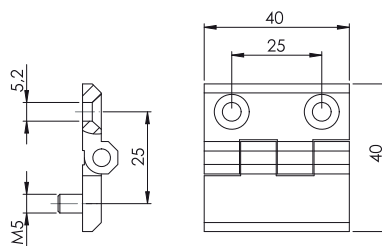

317

Zawias 40x40

Materiał

Korpus : Zamak lub poliamid
Pręt : Stal

Typ zawiasu Wersja Materiał Kolor
317 V M F

Kolor (F)	Kod
Chrom	1
Ral 9005	2

Materiał (M)	Kod
Zamak	1
Poliamid	2