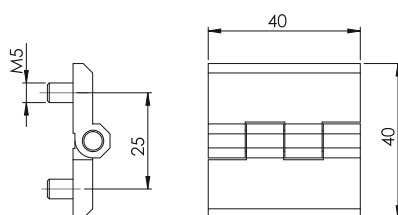

317

Zawias 40x40

Materiał

Korpus : Zamak lub poliamid
Pręt : Stal

Typ zawiasu Wersja Materiał Kolor
317 V M F

Kolor (F)	Kod
Chrom	1
Ral 9005	2

Materiał (M)	Kod
Zamak	1
Poliamid	2