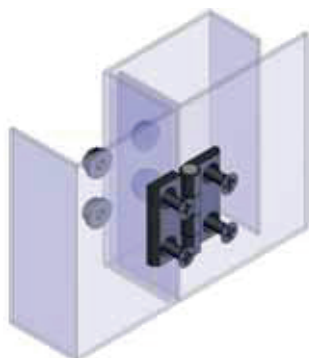

Zawias 50x50 318

Wersja V1

Wersja V2

Wersja V3

Typ zawiasu 318 Wersja V Materiał M Kolor F

Materiał
Korpus : Zamak lub poliamid
Pręt : Stal

Kolor (F)	Kod
Chrom	1
Ral 9005	2

Materiał (M)	Kod
Zamak	1
Poliamid	2