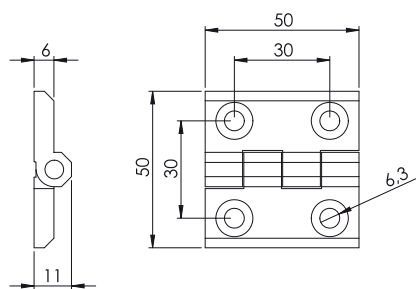

Zawias 50x50 318

Wersja V1

Wersja V2

Wersja V3

Typ zawiasu 318 Wersja V Materiał M Kolor F

Materiał
Korpus : Zamak lub poliamid
Pręt : Stal

Kolor (F)	Kod
Chrom	1
Ral 9005	2

Materiał (M)	Kod
Zamak	1
Poliamid	2