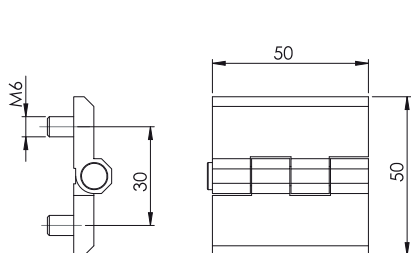

Zawias 50x50 318

Wersja V1

Wersja V2

Wersja V3

Typ zawiasu 318 Wersja V Materiał M Kolor F

Materiał
Korpus : Zamak lub poliamid
Pręt : Stal

Kolor (F)	Kod
Chrom	1
Ral 9005	2

Materiał (M)	Kod
Zamak	1
Poliamid	2