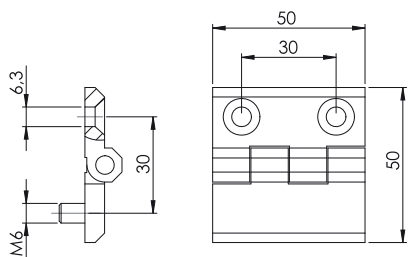

Zawias 50x50 318

Wersja V1

Wersja V2

Wersja V3

Typ zawiasu 318 Wersja V Materiał M Kolor F

Materiał
Korpus : Zamak lub poliamid
Pręt : Stal

Kolor (F)	Kod
Chrom	1
Ral 9005	2

Materiał (M)	Kod
Zamak	1
Poliamid	2