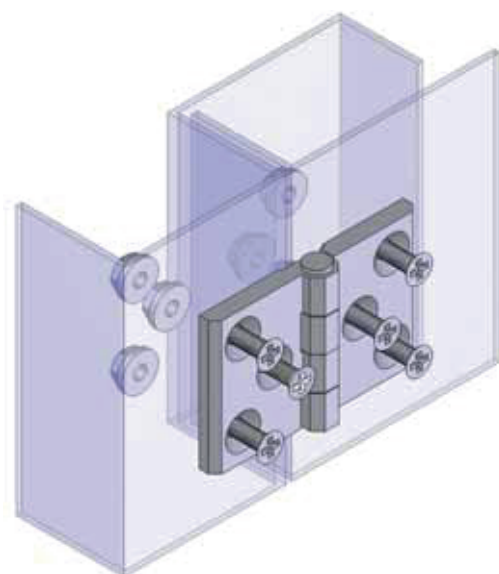

Zawias 50x76

320

Typ zawiasu Materiał Kolor

320

M

F

Kolor (F)	Kod
Chrom	1
Ral 9005	2

Materiał (M)	Kod
Zamak	1
Poliamid	2

Materiał

Korpus : Zamak lub poliamid
Pręt : Stal