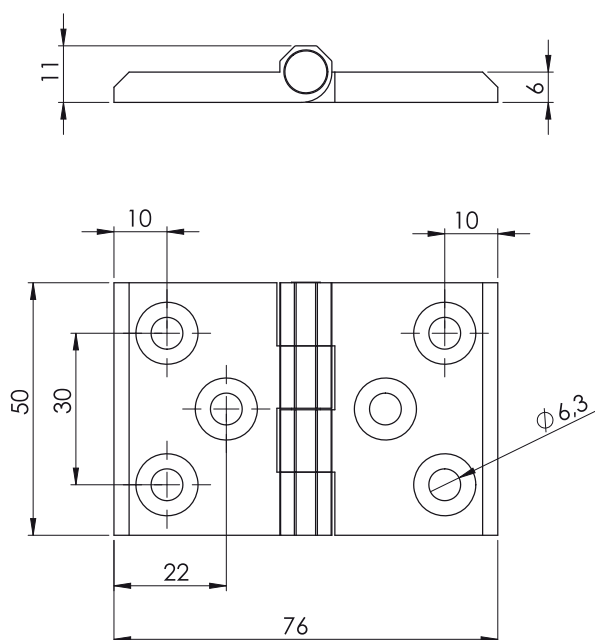

Zawias 50x76

320

Typ zawiasu Materiał Kolor

320

M

F

Kolor (F)	Kod
Chrom	1
Ral 9005	2

Materiał (M)	Kod
Zamak	1
Poliamid	2

Materiał

Korpus : Zamak lub poliamid
Pręt : Stal