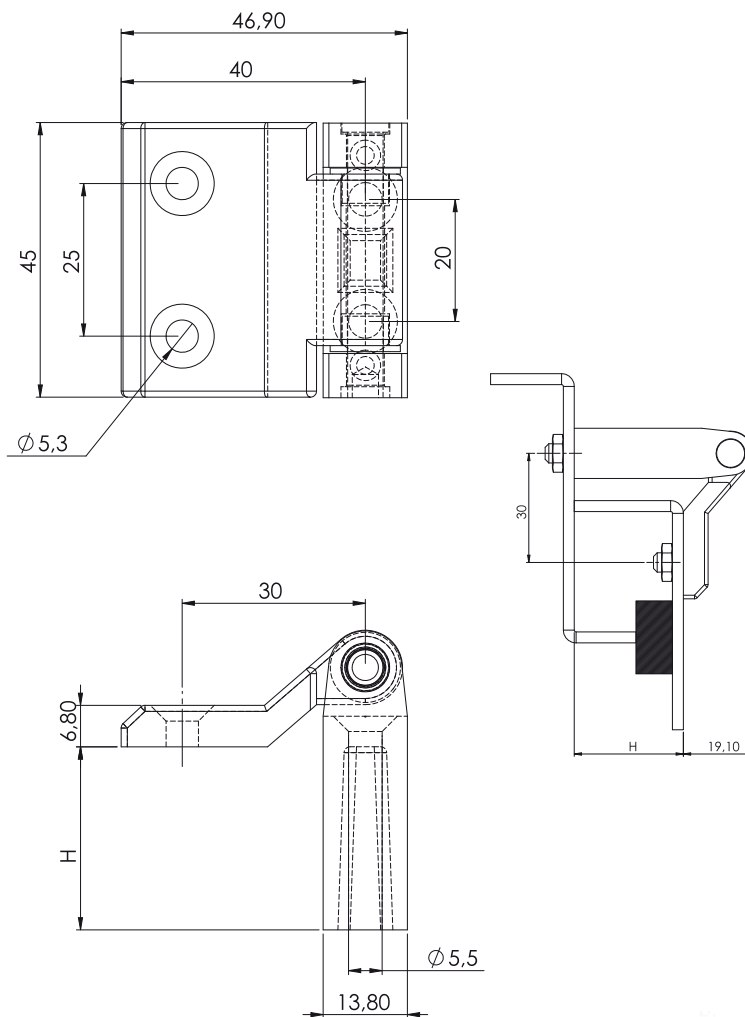

330

Zawias zewnętrzny

H	0	5	10	15	20	25	30
---	---	---	----	----	----	----	----

## Materiał

Korpus : Zamak  
Pręt : Stal

Typ zawiasu

330

wysokość

H

Kolor

F

Kolor (F)	Kod
Chrom	1
Ral 9005	2