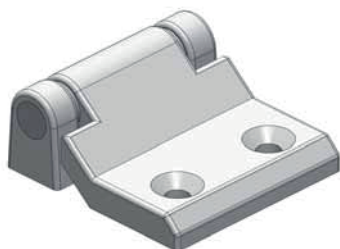

330

Zawias zewnętrzny

H	0	5	10	15	20	25	30
---	---	---	----	----	----	----	----

## Materiał

Korpus : Zamak  
Pręt : Stal

Typ zawiasu

330

wysokość

H

Kolor

F

Kolor (F)	Kod
Chrom	1
Ral 9005	2