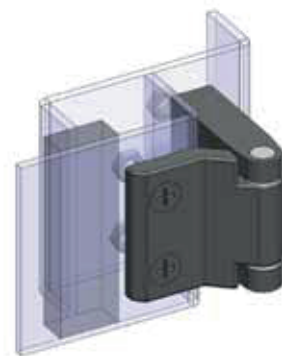

330

Zawias zewnętrzny

H	0	5	10	15	20	25	30
---	---	---	----	----	----	----	----

## Materiał

Korpus : Zamak  
Pręt : Stal

Typ zawiasu

330

wysokość

H

Kolor

F

Kolor (F)	Kod
Chrom	1
Ral 9005	2