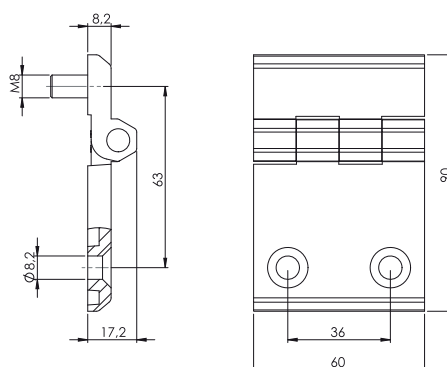

350

Zawias 60x90

Wersja

V1

Wersja

V2

Wersja

V3

**Materiał**

Korpus : Zamak  
Pręt : Stal

Typ zawiasu : 350  
Wersja : V  
Materiał : 1  
Kolor : F

Kolor (F)	Kod
Chrom	1
Ral 9005	2

Materiał (M)	Kod
Zamak	1