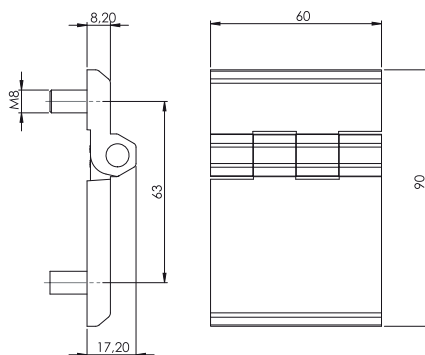

350

Zawias 60x90

Wersja

V1

Wersja

V2

Wersja

V3

**Materiał**

Korpus : Zamak  
Pręt : Stal

Typ zawiasu : 350  
Wersja : V  
Materiał : 1  
Kolor : F

Kolor (F)	Kod
Chrom	1
Ral 9005	2

Materiał (M)	Kod
Zamak	1