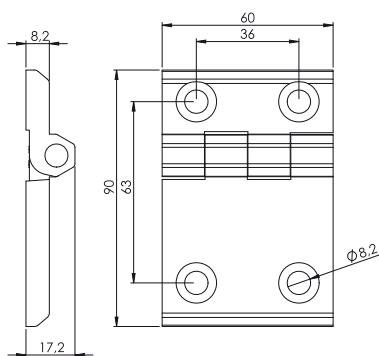

350

Zawias 60x90

Wersja

V1

Wersja

V2

Wersja

V3

**Materiał**

Korpus : Zamak  
Pręt : Stal

Typ zawiasu : 350  
Wersja : V  
Materiał : 1  
Kolor : F

Kolor (F)	Kod
Chrom	1
Ral 9005	2

Materiał (M)	Kod
Zamak	1