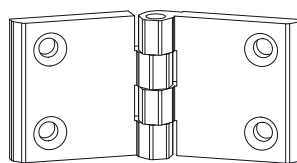

## Zawiasy

Wersja

V1

Zawias 60x120

351

Wersja

V2

Wersja

V3

| Typ zawiasu | Wersja | Materiał | Kolor |
|-------------|--------|----------|-------|
| 351         | V      | 1        | F     |

| Kolor (F) | Kod |
|-----------|-----|
| Chrom     | 1   |
| Ral 9005  | 2   |

## Materiał

Korpus : Zamak  
Pręt : Stal