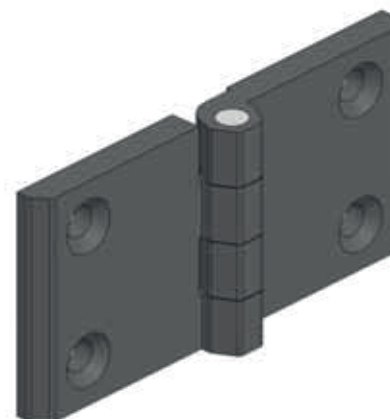

## Zawiasy

Wersja

V1

Zawias 60x120

351

Wersja

V2

Wersja

V3

| Typ zawiasu | Wersja | Materiał | Kolor |
|-------------|--------|----------|-------|
| 351         | V      | 1        | F     |

| Kolor (F) | Kod |
|-----------|-----|
| Chrom     | 1   |
| Ral 9005  | 2   |

## Materiał

Korpus : Zamak  
Pręt : Stal