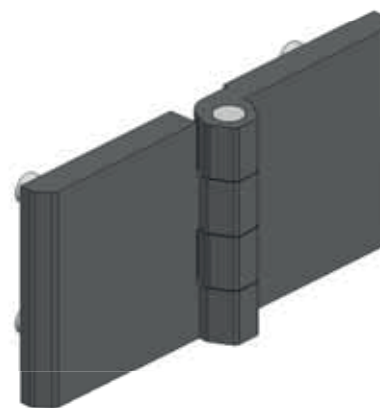

## Zawiasy

Wersja

V1

Zawias 60x120

351

Wersja

V2

Wersja

V3

| Typ zawiasu | Wersja | Materiał | Kolor |
|-------------|--------|----------|-------|
| 351         | V      | 1        | F     |

| Kolor (F) | Kod |
|-----------|-----|
| Chrom     | 1   |
| Ral 9005  | 2   |

## Materiał

Korpus : Zamak  
Pręt : Stal