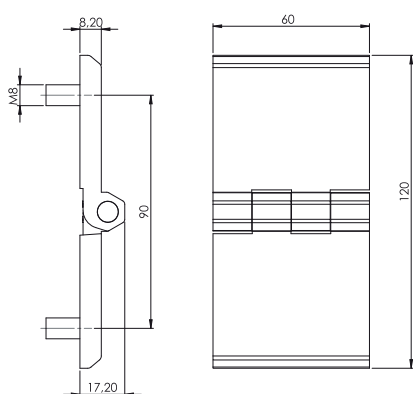

## Zawiasy

Wersja

V1

Zawias 60x120

351

Wersja

V2

Wersja

## Materiał

Korpus : Zamak  
Pręt : Stal