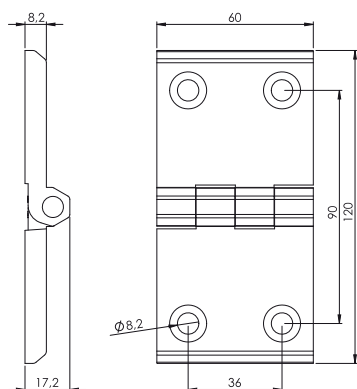

## Zawiasy

Wersja

V1

Zawias 60x120

351

Wersja

V2

Wersja

## Materiał

Korpus : Zamak  
Pręt : Stal