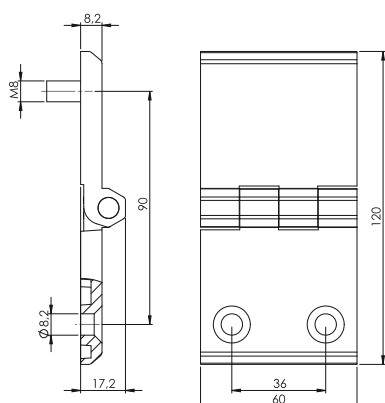

## Zawiasy

Wersja

V1

Zawias 60x120

351

Wersja

V2

Wersja

## Materiał

Korpus : Zamak  
Pręt : Stal