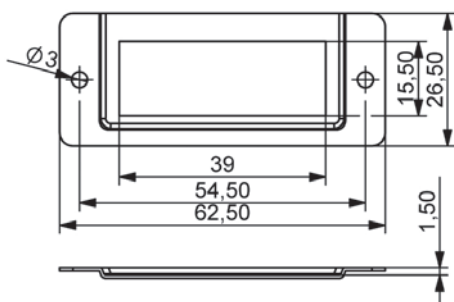

Uchwyt

109

Materiał

Korpus : Zamak

Kieszonka na etykiety

IST
01.02.03.04

IST-01

IST-02

IST-03

IST-04

Materiał

Korpus : Stal