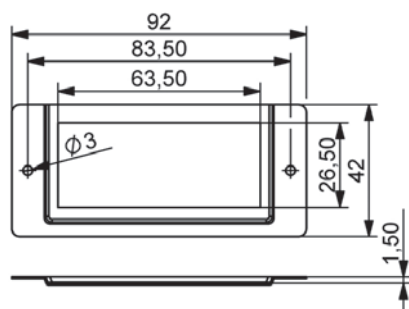

Uchwyt

109

Materiał

Korpus : Zamak

Kieszonka na etykiety

IST
01.02.03.04

IST-01

IST-02

IST-03

IST-04

Materiał

Korpus : Stal