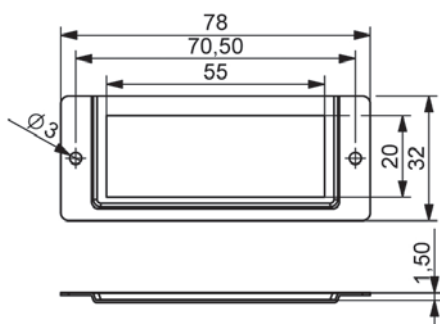

Uchwyt

109

Materiał

Korpus : Zamak

Kieszonka na etykiety

IST
01.02.03.04

IST-01

IST-02

IST-03

IST-04

Materiał

Korpus : Stal