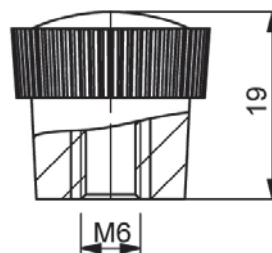

720

Uchwyt

Wersja

V1

Wersja

V2

Materiał

Korpus : Polipropylen
 Śruba : Mosiądz

Kod Wersja

720

V

215

Uchwyt

Materiał

Korpus : Polipropylen
 Śruba : Stal