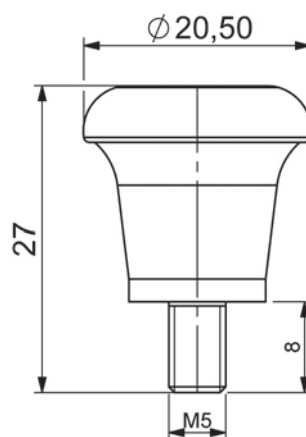

720

Uchwyt

Wersja

V1

Wersja

V2

Materiał

Korpus : Polipropylen
 Śruba : Mosiądz

Kod Wersja

720

V

215

Uchwyt

Materiał

Korpus : Polipropylen
 Śruba : Stal