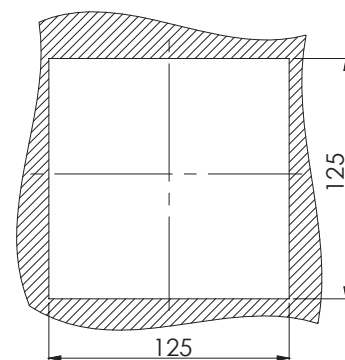

## 701 Kratka wentylacyjna z siatką

Otwór montażowy

Wersja

V1

Otwór montażowy

Wersja

V2

Kod