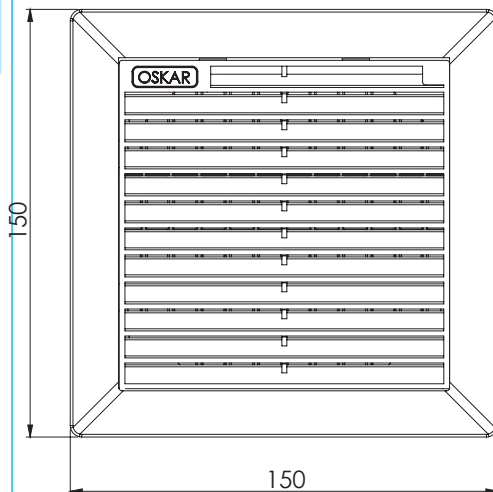

## 701 Kratka wentylacyjna z siatką

Otwór montażowy

Wersja

V1

Otwór montażowy

Wersja

V2

Kod