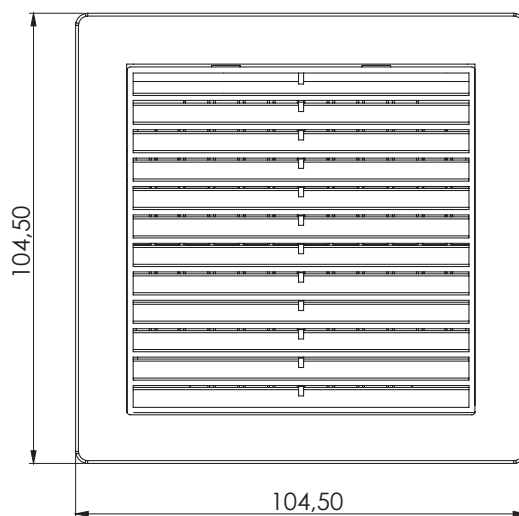

## 701 Kratka wentylacyjna z siatką

Otwór montażowy

Wersja

V1

Otwór montażowy

Wersja

V2

Kod

## Materiał

ABS

Siatka: gąbka z włókna szklanego

KOLOR	KOD
Ral 7032	4
Ral 7035	5
Ral 9005 czarna	6