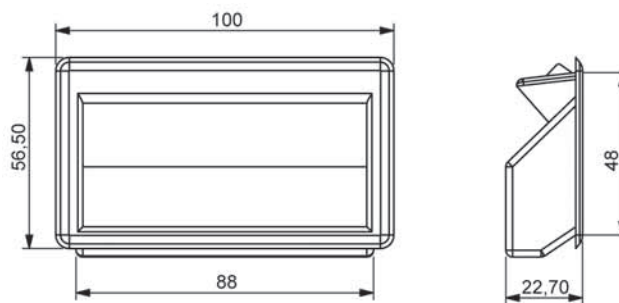

Akcesoria

022

Łącznik ramki

703

Uchwyt

Materiał

Korpus : Poliamid

Otwór montażowy

705

Uchwyt szafy

Materiał

Korpus : Poliamid