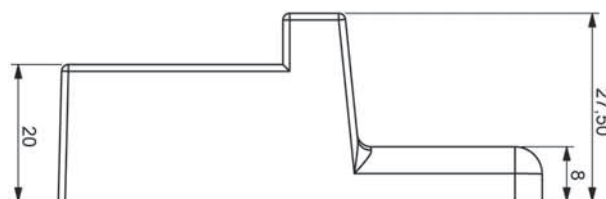

Akcesoria

022

Łącznik ramki

703

Uchwyt

Materiał

Korpus : Poliamid

Otwór montażowy

705

Uchwyt szafy

Materiał

Korpus : Poliamid