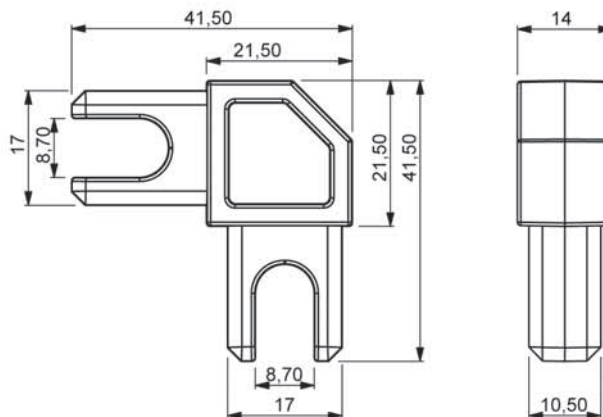

Akcesoria

022

Łącznik ramki

703

Uchwyt

Materiał

Korpus : Poliamid

Otwór montażowy

705

Uchwyt szafy

Materiał

Korpus : Poliamid