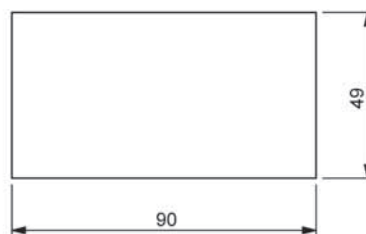

Materiał

Korpus : Poliamid

Otwór montażowy

705

Uchwyt szafy