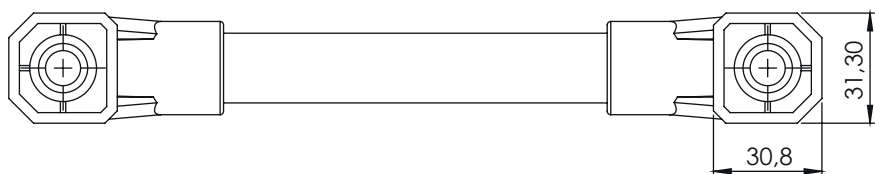

Uchwyty

Uchwyt

706
A3-A3-A3-A3

Kod Długość

706

L

L	200 mm	300 mm	400 mm	500 mm
---	--------	--------	--------	--------

Materiał

Uchwyt : Poliamid
Rączka : Aluminium