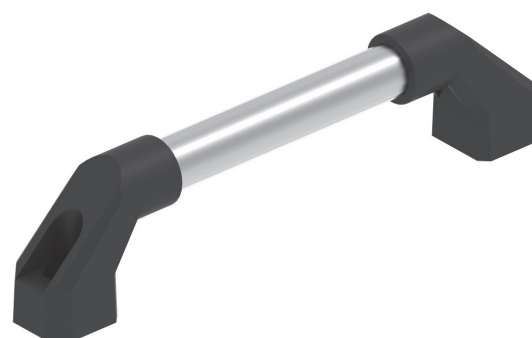

Uchwyty

Uchwyt

706
A3-A3-A3-A3

Kod Długość

706

L

L	200 mm	300 mm	400 mm	500 mm
---	--------	--------	--------	--------

Materiał

Uchwyt : Poliamid
Rączka : Aluminium