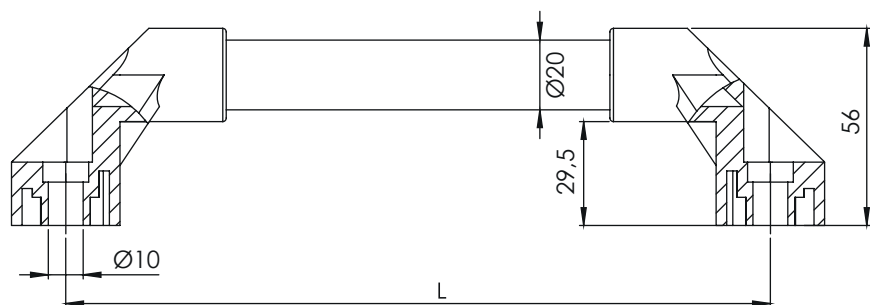

Uchwyty

Uchwyt

706
A3-A3-A3-A3

Kod Długość

706

L

L	200 mm	300 mm	400 mm	500 mm
---	--------	--------	--------	--------

Materiał

Uchwyt : Poliamid
Rączka : Aluminium