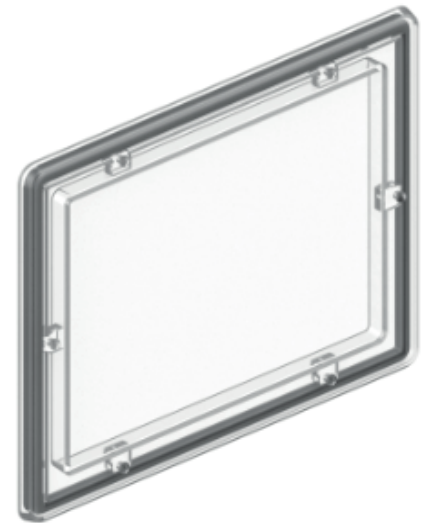

Aksesoria

Okienko inspekcyjne

718

Wersja  
V1

Wersja  
V2

Kod

Wersja

718

V

Materiał

Korpus

: Poliwęglan