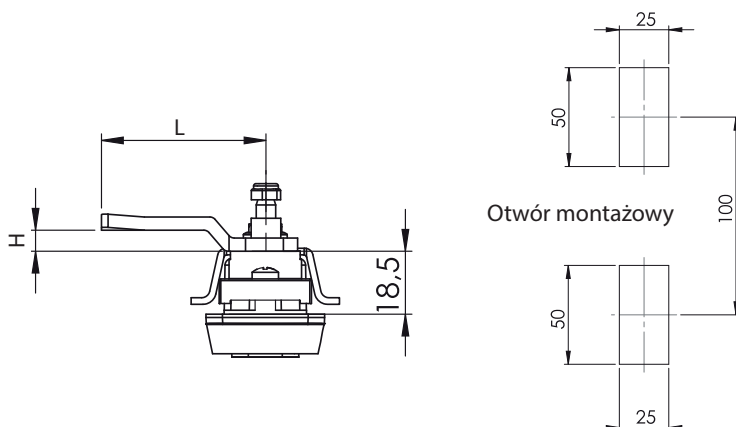

001-1

Zamek-klamka

IP65

L / R

Z uchem

Typ zamka: 001-1  
 Szyld (M): 2  
 M i F klamki: 1 F  
 Bębenek: CC  
 Język: CM  
 Ucho: A

Opcjonalnie

| Kolor (F) |          | Kod |
|-----------|----------|-----|
| Chrom     | Ral 9005 | 1   |
|           |          | 2   |

| Materiał (M) |                                | Kod |
|--------------|--------------------------------|-----|
| Zamek        | Poliamid                       | 1   |
|              |                                | 2   |
| Bębenek (CC) |                                | Kod |
|              | Klucz jednakowy (1333 Eurokey) | 03  |
|              | Różny kod                      | 02  |