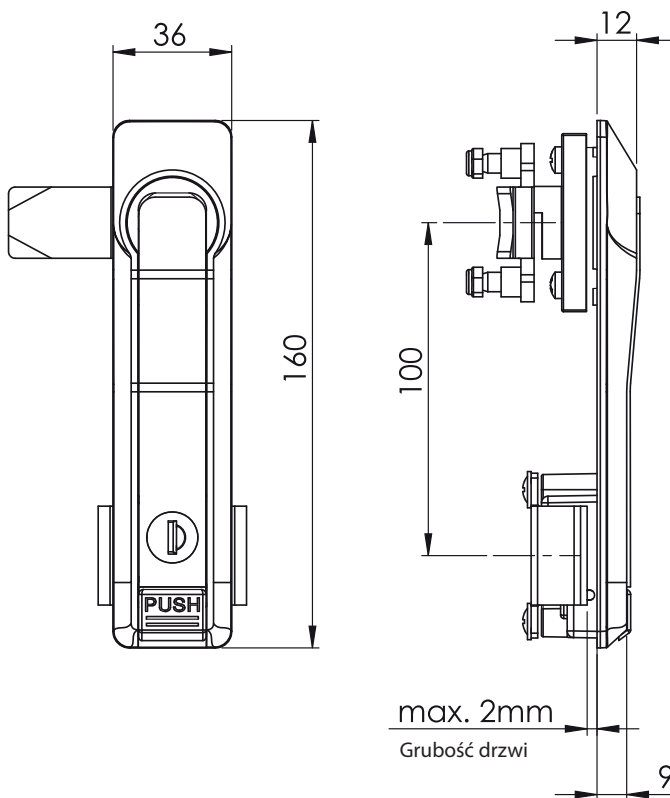

001-1

Zamek-klamka

IP65

L / R

Z uchem

Typ zamka: 001-1  
 Szyld (M): 2  
 M i F klamki: 1 F  
 Bębenek: CC  
 Język: CM  
 Ucho: A

Opcjonalnie

| Kolor (F) |          | Kod |
|-----------|----------|-----|
| Chrom     | Ral 9005 | 1   |
|           |          | 2   |

| Materiał (M) |                                | Kod |
|--------------|--------------------------------|-----|
| Zamek        | Poliamid                       | 1   |
|              |                                | 2   |
| Bębenek (CC) |                                | Kod |
|              | Klucz jednakowy (1333 Eurokey) | 03  |
|              | Różny kod                      | 02  |

| Języki 3-pkt z ogranicznikiem (CM) |    |     |     |     |     |     |
|------------------------------------|----|-----|-----|-----|-----|-----|
| Kod                                | 03 | 020 | 053 | 054 | 055 | 065 |
| H                                  | 8  | 0   | 0   | 12  | 4   | 0   |
| L                                  | 49 | 51  | 60  | 54  | 52  | 55  |