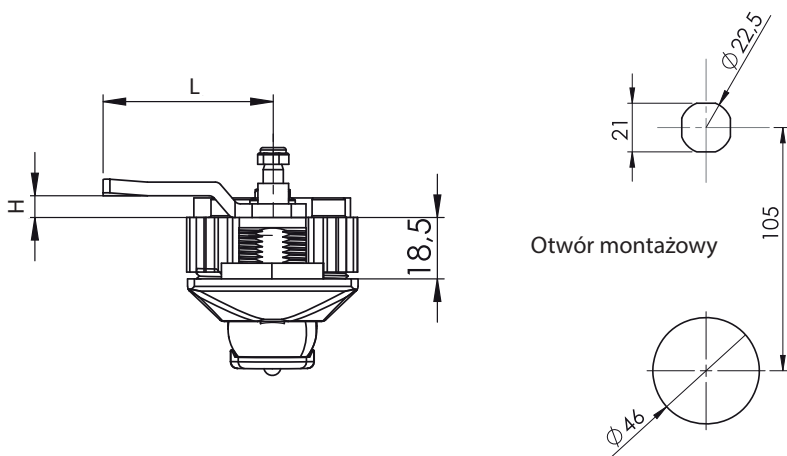

Zamki-klamki bez mechanizmów

IP65  
L / R

Zamek-klamka 004

Z uchem

Typ zamka: 004  
Bębenek: CC  
Język: CM  
Ucho: A

Opcjonalnie

Języki 3-pkt bez ogranicznika (CM)

Kod	03	020	053	054	055	065
H	8	0	0	12	4	0
L	49	51	60	54	52	55

Języki bez ogranicznika (CM)

Kod	01	02	05	06	07	08	09	010	019	043	044	045	046	059	061
H	14	24	0	16	6	12	0	8	0	0	6	4	10	15	5
L	48	48	46	46	52	50	54	44	64	44	45	43	48	44	45

H: Wysokość języka L: Długość języka

Bębenek (CC)

Bębenek (CC)

02	03	04	05	06
Różny kod	Klucz jednakowy 1333 Eurokey	5 mm DB	8 mm Kwadrat	9 mm Trójkąt

Materiał

Szyld : Poliamid  
Klamka : Poliamid  
Bębenek : Zamak  
Ucho : Zamak  
Język : Stal ocynkowana