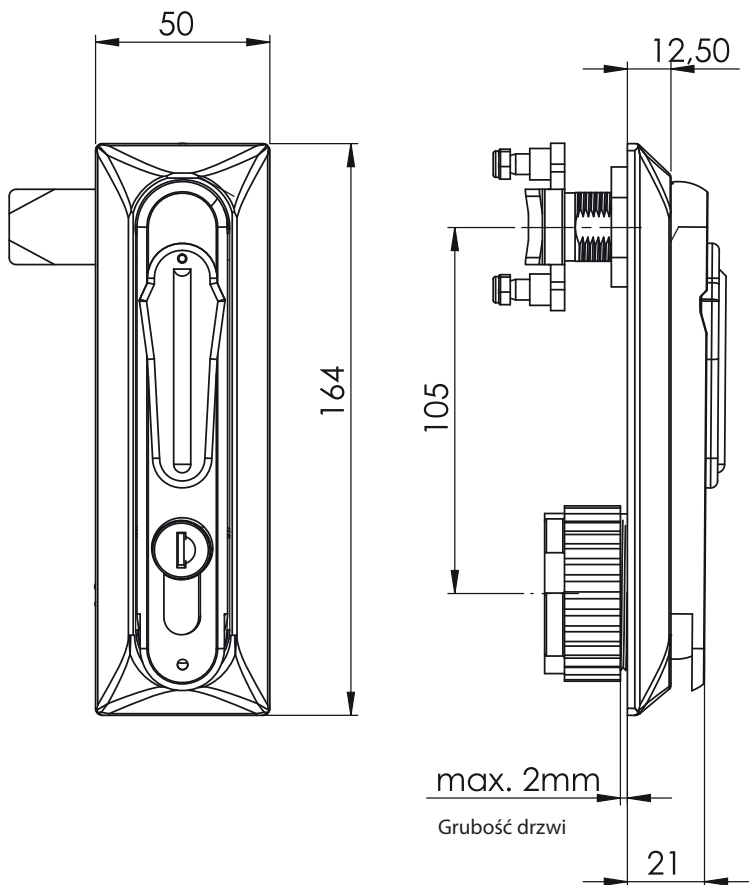

Zamki-klamki bez mechanizmów

IP65  
L / R

Zamek-klamka 004

Z uchem

Typ zamka: 004  
Bębenek: CC  
Język: CM  
Ucho: A

Opcjonalnie

Języki 3-pkt bez ogranicznika (CM)

Kod	03	020	053	054	055	065
H	8	0	0	12	4	0
L	49	51	60	54	52	55

Języki bez ogranicznika (CM)

Kod	01	02	05	06	07	08	09	010	019	043	044	045	046	059	061
H	14	24	0	16	6	12	0	8	0	0	6	4	10	15	5
L	48	48	46	46	52	50	54	44	64	44	45	43	48	44	45

H: Wysokość języka L: Długość języka

Bębenek (CC)

Bębenek (CC)

02	03	04	05	06
Różny kod	Klucz jednakowy 1333 Eurokey	5 mm DB	8 mm Kwadrat	9 mm Trójkąt

Materiał

Szyld : Poliamid  
Klamka : Poliamid  
Bębenek : Zamak  
Ucho : Zamak  
Język : Stal ocynkowana