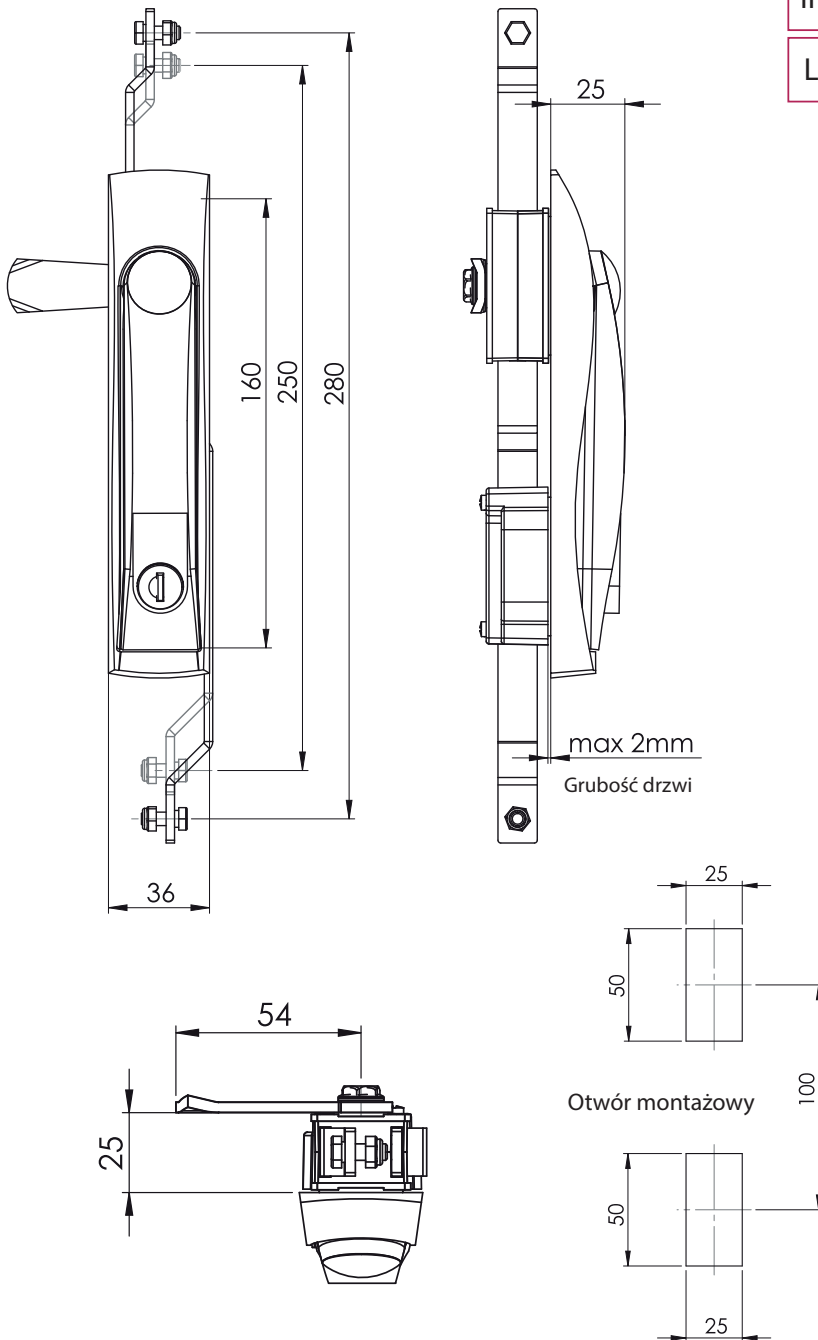

Zamki-klamki z mechanizmem

IP65

L / R

Zamek-klamka

005

Typ zamka : 005  
 Bębenek : CC  
 Język : CM

Materiał

Szyld : Poliamid  
 Klamka : Poliamid  
 Bębenek : Zamak  
 Mechanizm : Zamak lub poliamid  
 Język : Stal ocynkowana

Języki bez ogranicznika (CM)

Kod	01	02	05	06	07	08	09	010	019	043	044	045	046
H	14	24	0	16	6	12	0	8	0	0	6	4	10
L	48	48	46	46	52	50	54	44	64	44	45	43	48

Bębenek (CC)		Bębenek (CC)			
02	03	04	05	06	
Różny kod	Klucz jednokowy 1333 Eurokey	5 mm DB	8 mm Kwadrat	9 mm Trójkąt	