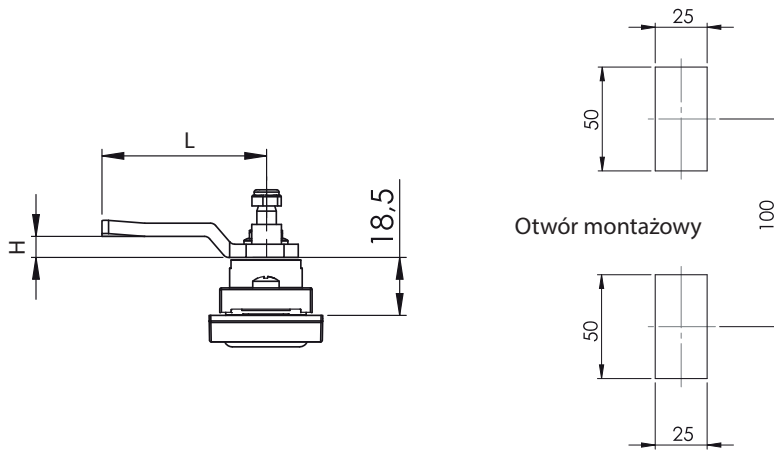

Zamek-klamka

006

IP65

L / R

Typ zamka : 006
 Sworzeń : CC
 Język : CM

Materiał

Szyld : Poliamid
 Sworzeń : Zamak
 Język : Stal ocynkowana

Typ sworznia (CC)			
5 mm DB	8 mm Kwadrat	9 mm Trójkąt	
11	23	18	

Języki 3-pkt z ogranicznikiem (CM)									
Kod	03	020	053	054	055	065			
H	8	0	0	12	4	0			
L	49	51	60	54	52	55			

Języki z ogranicznikiem (CM)															
Kod	01	02	05	06	07	08	09	010	019	043	044	045	046	059	061
H	14	24	0	16	6	12	0	8	0	0	6	4	10	15	5
L	48	48	46	46	52	50	54	44	64	44	45	43	48	44	45

H: Wysokość języka L: Długość języka