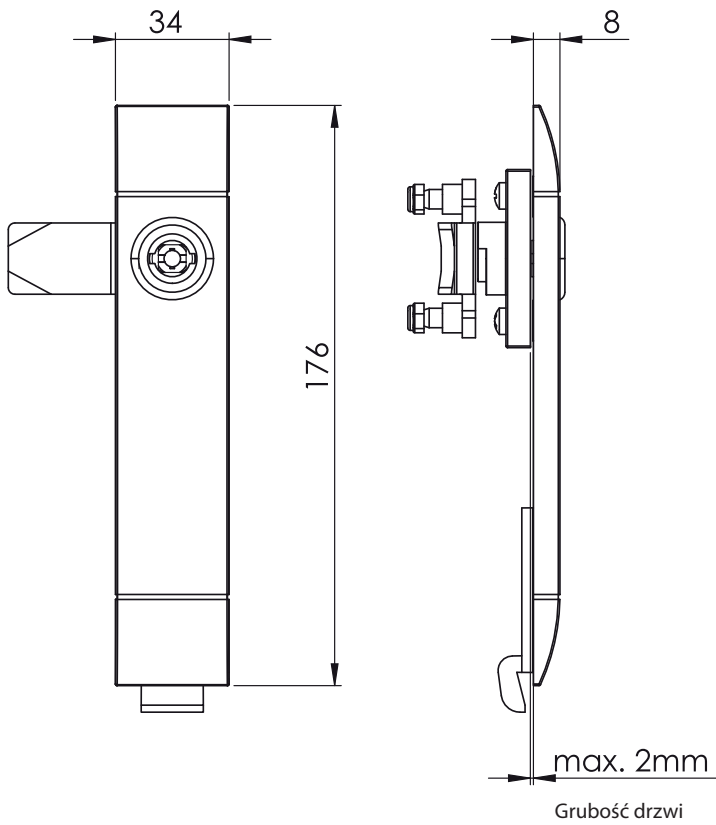

Zamek-klamka

006

IP65

L / R

Typ zamka : 006
 Sworzeń : CC
 Język : CM

Materiał

Szyld : Poliamid
 Sworzeń : Zamak
 Język : Stal ocynkowana

Typ sworznia (CC)			
5 mm DB	8 mm Kwadrat	9 mm Trójkąt	
11	23	18	

Języki 3-pkt z ogranicznikiem (CM)									
Kod	03	020	053	054	055	065			
H	8	0	0	12	4	0			
L	49	51	60	54	52	55			

Języki z ogranicznikiem (CM)															
Kod	01	02	05	06	07	08	09	010	019	043	044	045	046	059	061
H	14	24	0	16	6	12	0	8	0	0	6	4	10	15	5
L	48	48	46	46	52	50	54	44	64	44	45	43	48	44	45

H: Wysokość języka L: Długość języka