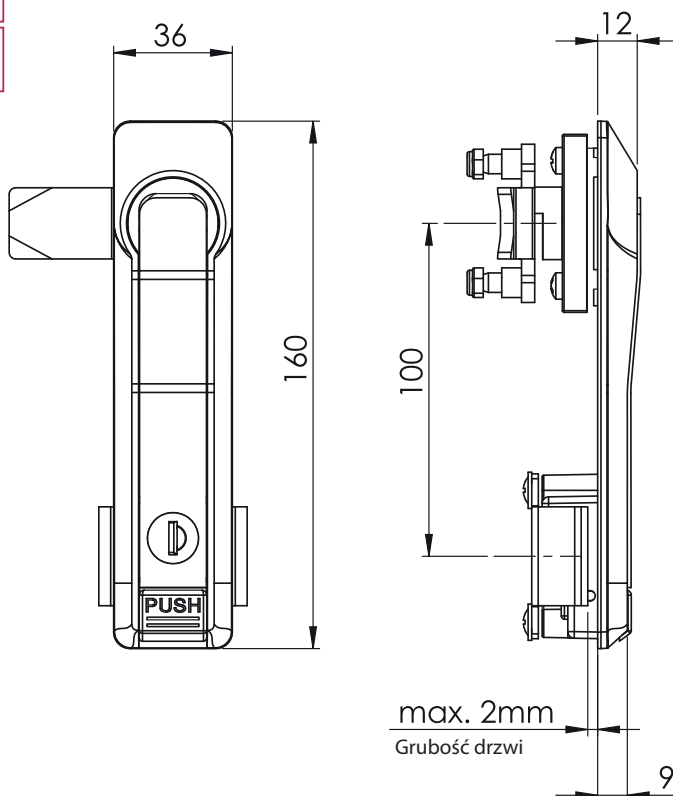

007-1

Zamek-klamka

IP65

L / R

Z uchem

Cały metalowy

Materiał

- Szyld : Zamak
- Klamka : Zamak
- Bębenek : Zamak
- Mechanizm : Zamak lub poliamid
- Ucho : Zamak
- Język : Stal ocynkowana

- Typ zamka : 007-1
- Szyld (M) : 1 F
- M i F klamki : 1 F
- Bębenek : CC
- Język : CM
- Ucho : A

- Kolor
- Materiał
- Kolor
- Materiał

Materiał (M)	Kod
Zamak	1
Bębenek (CC)	Kod
Różny kod	02
Klucz jednakowy (1333 Eurokey)	03

Języki 3-pkt z ogranicznikiem (CM)										
Kod	03	020	053	054	055	065				
H	8	0	0	12	4	0				
L	49	51	60	54	52	55				

Kolor (F)	Kod
Chrom	1
Ral 9005	2
Ral 7035	6

Języki z ogranicznikiem (CM)															
Kod	01	02	05	06	07	08	09	010	019	043	044	045	046	059	061
H	14	24	0	16	6	12	0	8	0	0	6	4	10	15	5
L	48	48	46	46	52	50	54	44	64	44	45	43	48	44	45

H: Wysokość języka L: Długość języka