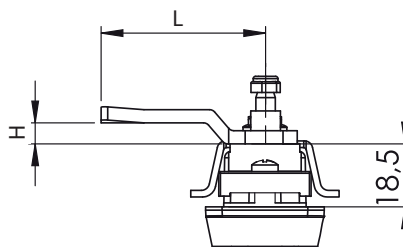

007-1

Zamek-klamka

IP65

L / R

Z uchem

Cały metalowy

Materiał

- Szyld : Zamak
- Klamka : Zamak
- Bębenek : Zamak
- Mechanizm : Zamak lub poliamid
- Ucho : Zamak
- Język : Stal ocynkowana

- Typ zamka : 007-1
- Szyld (M) : 1 F
- M i F klamki : 1 F
- Bębenek : CC
- Język : CM
- Ucho : A

- Kolor
- Materiał
- Kolor
- Materiał

Materiał (M)	Kod
Zamak	1
Bębenek (CC)	Kod
Różny kod	02
Klucz jednakowy (1333 Eurokey)	03

Języki 3-pkt z ogranicznikiem (CM)										
Kod	03	020	053	054	055	065				
H	8	0	0	12	4	0				
L	49	51	60	54	52	55				

Kolor (F)	Kod
Chrom	1
Ral 9005	2
Ral 7035	6

Języki z ogranicznikiem (CM)															
Kod	01	02	05	06	07	08	09	010	019	043	044	045	046	059	061
H	14	24	0	16	6	12	0	8	0	0	6	4	10	15	5
L	48	48	46	46	52	50	54	44	64	44	45	43	48	44	45