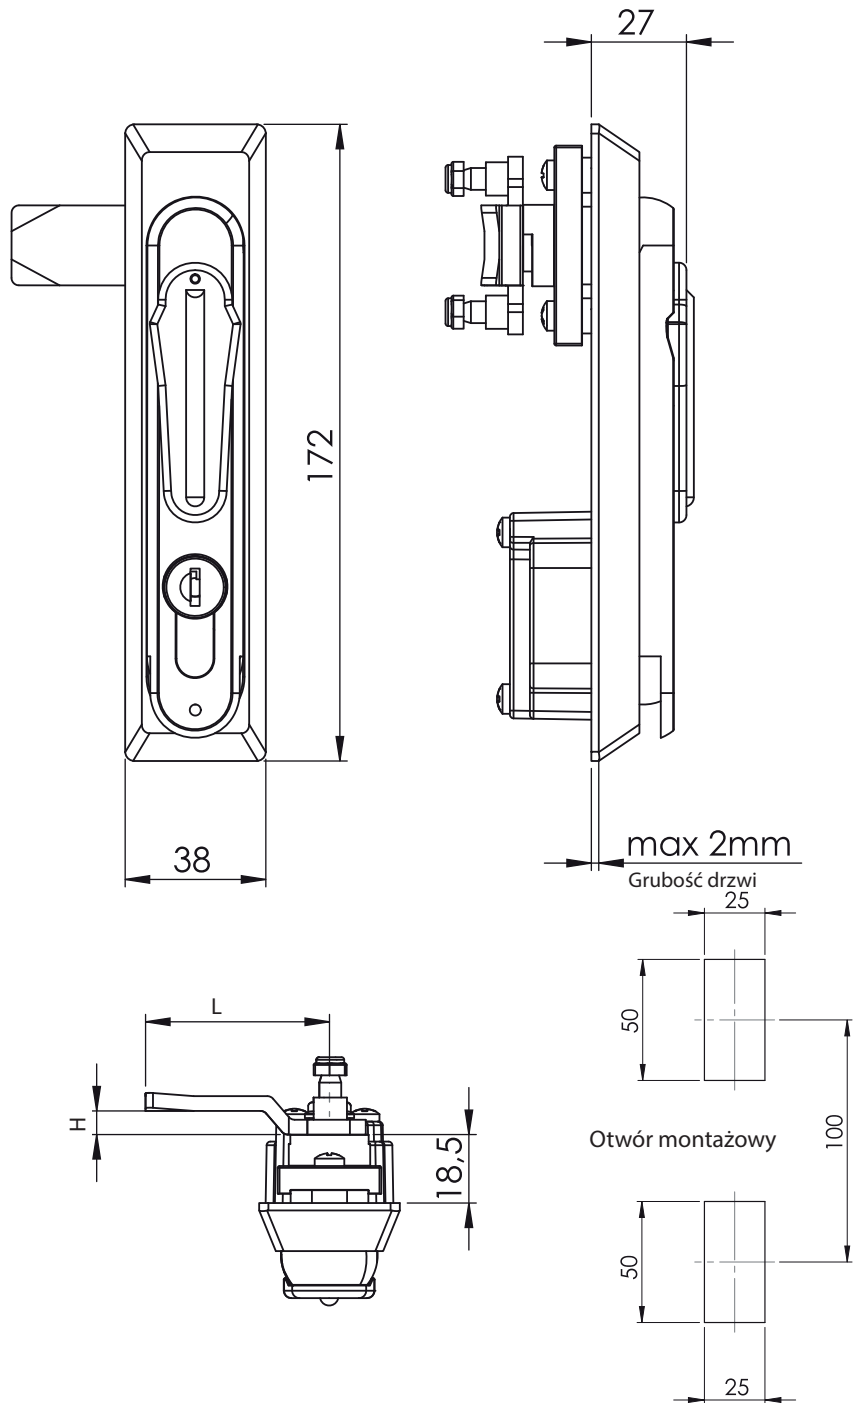

010-1

Zamek-klamka

IP65

L / R

Z uchem

Typ zamka Bębenek Język Ucho

010 - 1

CC

CM

A

Opcjonalnie

Języki 3-pkt z ogranicznikiem (CM)

Kod	03	020	053	054	055	065
H	8	0	0	12	4	0
L	49	51	60	54	52	55

Języki z ogranicznikiem (CM)

Kod	01	02	05	06	07	08	09	010	019	043	044	045	046	059	061
H	14	24	0	16	6	12	0	8	0	0	6	4	10	15	5
L	48	48	46	46	52	50	54	44	64	44	45	43	48	44	45

H: Wysokość języka L: Długość języka

Materiał	
Szyld	: Poliamid
Klamka	: Poliamid
Bębenek	: Zamak
Ucho	: Zamak
Język	: Stal ocynkowana

Bębenek (CC)				Bębenek (CC)			
02		03		5 mm DB		8 mm Kwadrat	
Różny kod		Klucz jednakowy 1333 Eurokey		04		05	