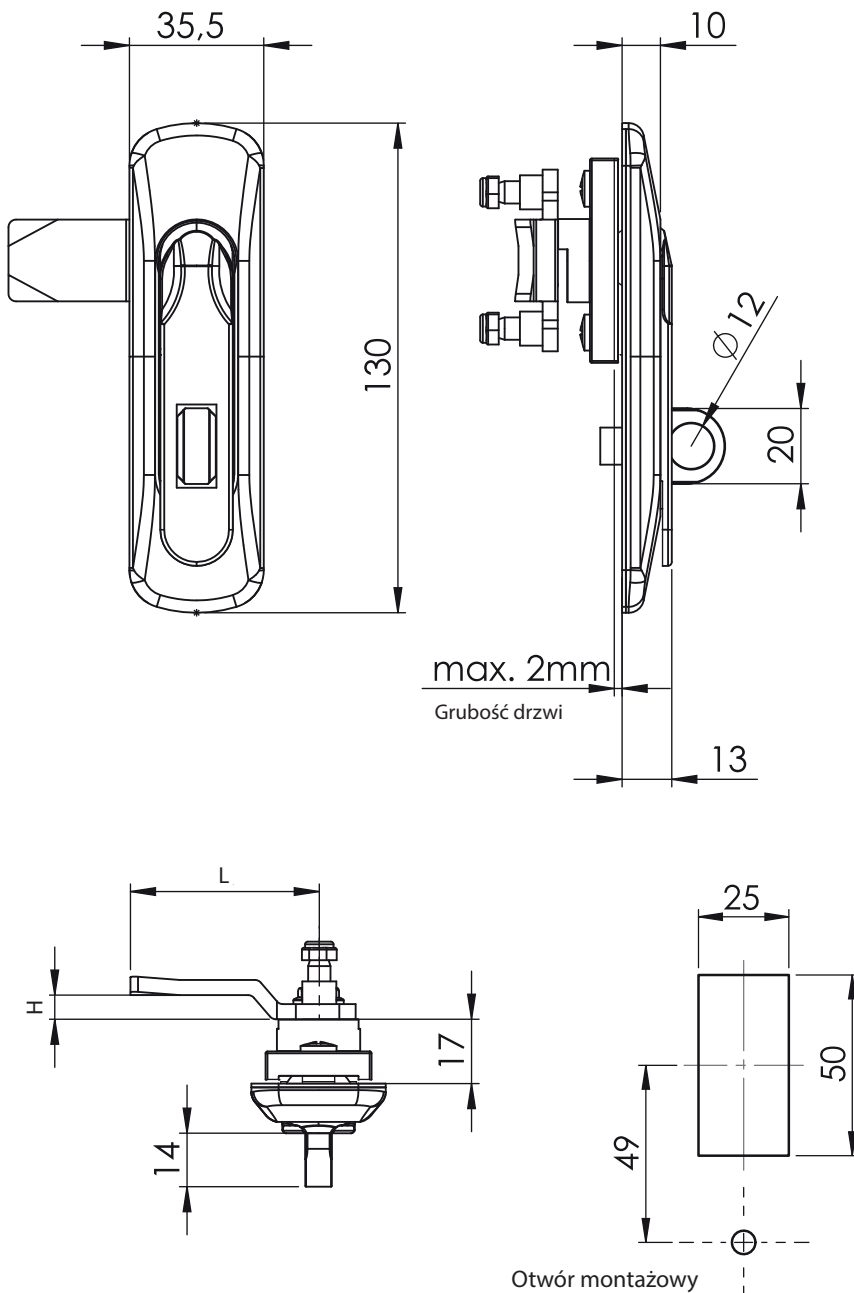

Zamek-klamka
z uchem

011

Cały metalowy

Typ zamka Szyld (M) Mi F klamki Język
011 F F CM

Kolor (F)	Kod
Chrom	1
Ral 9005	2

Języki 3-pkt z ogranicznikiem (CM)

Kod	03	020	053	054	055	065
H	8	0	0	12	4	0
L	49	51	60	54	52	55

Języki z ogranicznikiem (CM)

Kod	01	02	05	06	07	08	09	010	019	043	044	045	046	059	061
H	14	24	0	16	6	12	0	8	0	0	6	4	10	15	5
L	48	48	46	46	52	50	54	44	64	44	45	43	48	44	45

H: Wysokość języka L: Długość języka