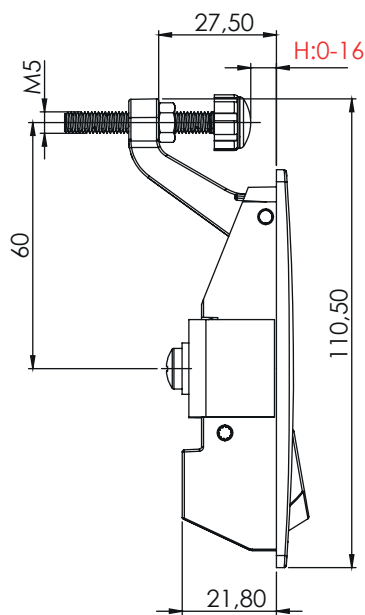

Wersja

V2

z kluczem

Wersja

V4

bez klucza