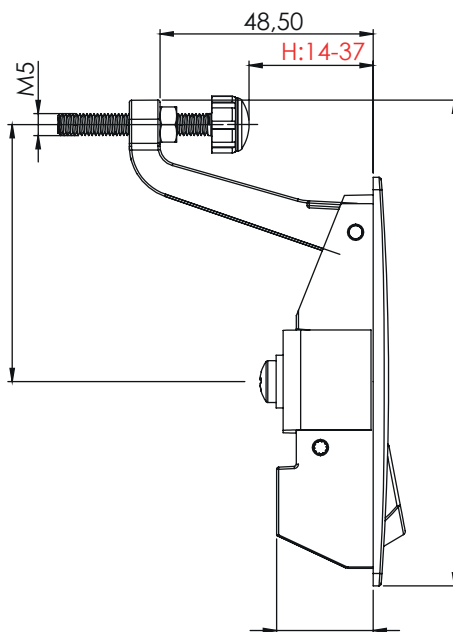

Zamki kompresyjni

012

Zamek kompresyjny

Wersja

V1 - V3

Wersja

V1

z kluczem

Wersja

V4

bez klucza

Materiał

Korpus : Zamak
Kolor : Ral 9005

Typ zamka	Wersja	Bębenek
012	V1	03
012	V2	bez klucza
012	V3	03
012	V4	bez klucza

Bębenek (CC)	Kod
Klucz jednakowy 1333 Eurokey	03