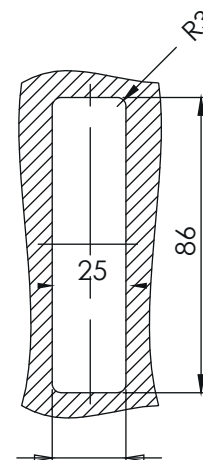

Wersja

V4

bez klucza

Materiał

Korpus : Zamak
Kolor : Ral 9005

Typ zamka	Wersja	Bębenek
012	V1	03
012	V2	bez klucza
012	V3	03
012	V4	bez klucza

Bębenek (CC)	Kod
Klucz jednakowy 1333 Eurokey	03