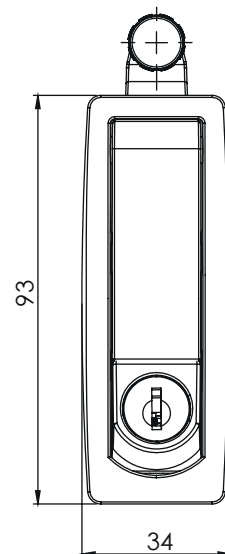

Wersja

V2-V4