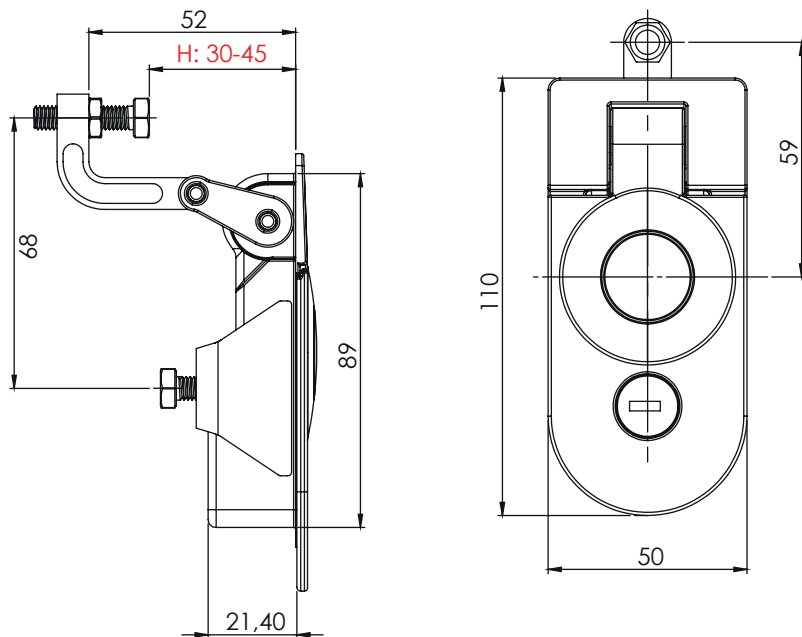

Zamki kompresyjni

013

Zamek kompresyjny

Wersja

V1-V3

Wersja

V2-V4

Wersja

Wersja

V4

bez klucza

Otwór montażowy

Materiał

Korpus : Zamak
Kolor : Ral 9005

Typ zamka	Wersja	Bębenek
013	V1	01
013	V2	bez klucza
013	V3	01
013	V4	bez klucza

Bębenek (CC)	Kod
Klucz jednakiowy	01