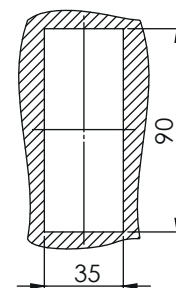

Wersja

V4

bez klucza

Otwór montażowy

Materiał

Korpus : Zamak
Kolor : Ral 9005

Typ zamka	Wersja	Bębenek
013	V1	01
013	V2	bez klucza
013	V3	01
013	V4	bez klucza

Bębenek (CC)	Kod
Klucz jednakiowy	01