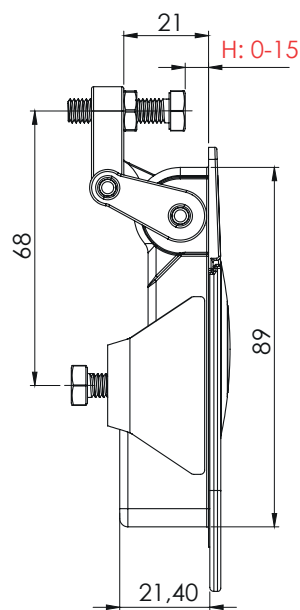

Wersja

V2

z kluczem

Wersja

V4

bez klucza

Materiał

Korpus : Zamak
Kolor : Ral 9005

Typ zamka	Wersja	Bębenek
013	V1	01
013	V2	bez klucza
013	V3	01
013	V4	bez klucza

Bębenek (CC)	Kod
Klucz jednakiowy	01