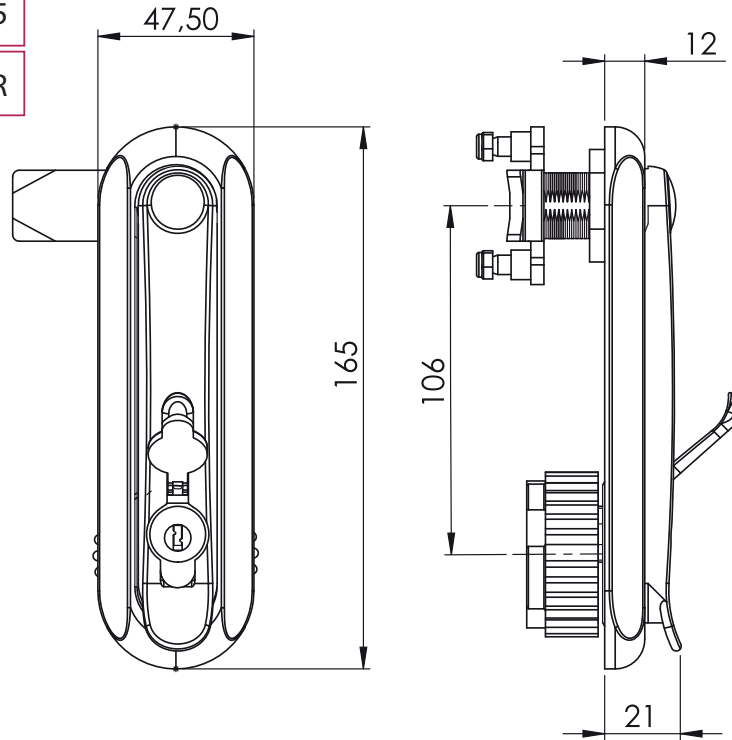

206

Zamek-klamka

IP65

L / R

Z uchem

Otwór montażowy

Typ zamka: 206
 Bębnek: CC
 Język: CM
 Ucho: A

Opcjonalnie

Języki 3-pkt bez ogranicznika (CM)

	Kod	03	020	053	054	055	065
	H	8	0	0	12	4	0
	L	49	51	60	54	52	55

Języki bez ogranicznika (CM)

	Kod	01	02	05	06	07	08	09	010	019	043	044	045	046	059	061
	H	14	24	0	16	6	12	0	8	0	0	6	4	10	15	5
	L	48	48	46	46	52	50	54	44	64	44	45	43	48	44	45

H: Wysokość języka L: Długość języka

Materiał

Szyld : Poliamid
 Klamka : Poliamid
 Ucho : Zamak
 Język : Stal ocynkowana

Bębnek (CC)		Kod	Bębnek (CC)		
			5 mm DB	8 mm Kwadrat	9 mm Trójkąt
	Klucz jednokowy 1333	03			
	Różny kod	02			