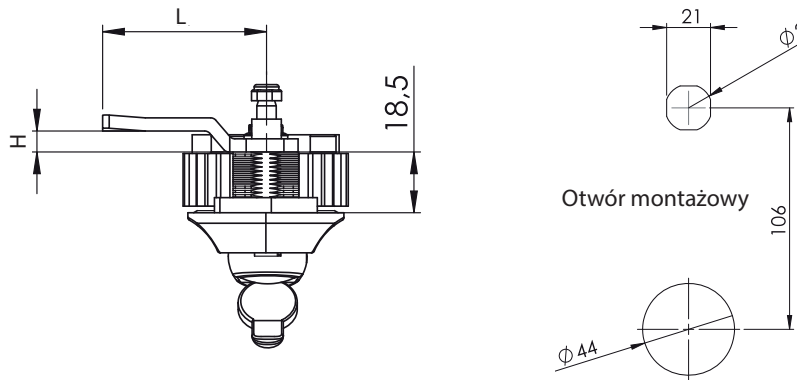

206

Zamek-klamka

IP65

L / R

Z uchem

Otwór montażowy

Typ zamka: 206
 Bębnek: CC
 Język: CM
 Ucho: A

Opcjonalnie

Języki 3-pkt bez ogranicznika (CM)

	Kod	03	020	053	054	055	065
	H	8	0	0	12	4	0
	L	49	51	60	54	52	55

Języki bez ogranicznika (CM)

	Kod	01	02	05	06	07	08	09	010	019	043	044	045	046	059	061
	H	14	24	0	16	6	12	0	8	0	0	6	4	10	15	5
	L	48	48	46	46	52	50	54	44	64	44	45	43	48	44	45

H: Wysokość języka L: Długość języka

Materiał

Szyld : Poliamid
 Klamka : Poliamid
 Ucho : Zamak
 Język : Stal ocynkowana

Bębnek (CC)		Kod	Bębnek (CC)		
			5 mm DB	8 mm Kwadrat	9 mm Trójkąt
	Klucz jednokowy 1333	03			
	Różny kod	02			