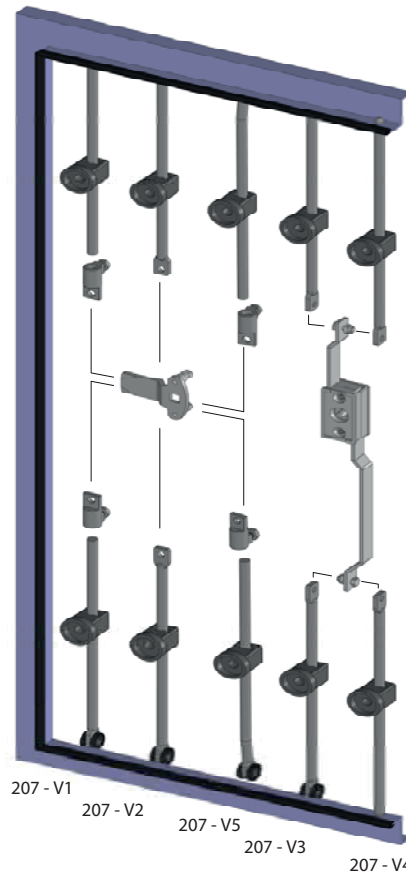

PRĘTY

207

PRĘTY OKRĄGŁE

Typ pręta  
207 - V1

dla 3pkt języków  
Typ pręta  
207 - V2

Typ pręta dla zamków  
207 - V3  
001  
002  
003  
005  
007  
008  
009  
010  
210

Kod	L (mm)
207-V1-4	400
207-V1-5	500
207-V1-6	600
207-V1-7	700
207-V1-8	800
207-V1-9	900
207-V1-10	1000

Kod	L (mm)
207-V2-4	400
207-V2-5	500
207-V2-6	600
207-V2-7	700
207-V2-8	800
207-V2-9	900
207-V2-10	1000

Kod	L (mm)
207-V3-4	400
207-V3-5	500
207-V3-6	600
207-V3-7	700
207-V3-8	800
207-V3-9	900
207-V3-10	1000

L: Długość pręta