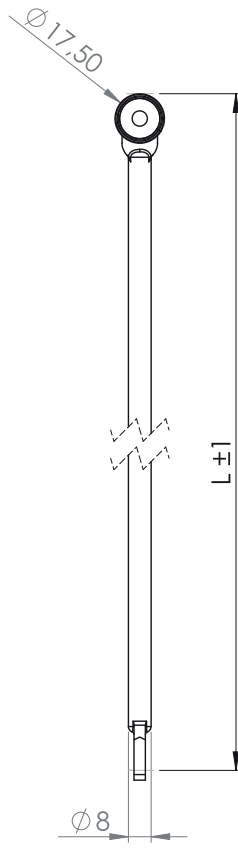

PRĘTY

207

PRĘTY OKRĄGŁE

Typ pręta  
207 - V1

dla 3pkt języków  
Typ pręta  
207 - V2

Typ pręta dla zamków  
207 - V3  
001  
002  
003  
005  
007  
008  
009  
010  
210

Kod	L (mm)
207-V1-4	400
207-V1-5	500
207-V1-6	600
207-V1-7	700
207-V1-8	800
207-V1-9	900
207-V1-10	1000

Kod	L (mm)
207-V2-4	400
207-V2-5	500
207-V2-6	600
207-V2-7	700
207-V2-8	800
207-V2-9	900
207-V2-10	1000

Kod	L (mm)
207-V3-4	400
207-V3-5	500
207-V3-6	600
207-V3-7	700
207-V3-8	800
207-V3-9	900
207-V3-10	1000

L: Długość pręta