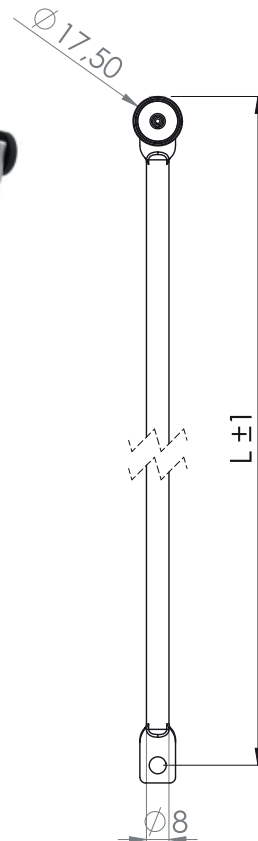

PRĘTY

207

PRĘTY OKRĄGŁE

Typ pręta  
207 - V1

dla 3pkt języków  
Typ pręta  
207 - V2

Typ pręta dla zamków  
207 - V3  
001  
002  
003  
005  
007  
008  
009  
010  
210

Kod	L (mm)
207-V1-4	400
207-V1-5	500
207-V1-6	600
207-V1-7	700
207-V1-8	800
207-V1-9	900
207-V1-10	1000

Kod	L (mm)
207-V2-4	400
207-V2-5	500
207-V2-6	600
207-V2-7	700
207-V2-8	800
207-V2-9	900
207-V2-10	1000

Kod	L (mm)
207-V3-4	400
207-V3-5	500
207-V3-6	600
207-V3-7	700
207-V3-8	800
207-V3-9	900
207-V3-10	1000

L: Długość pręta