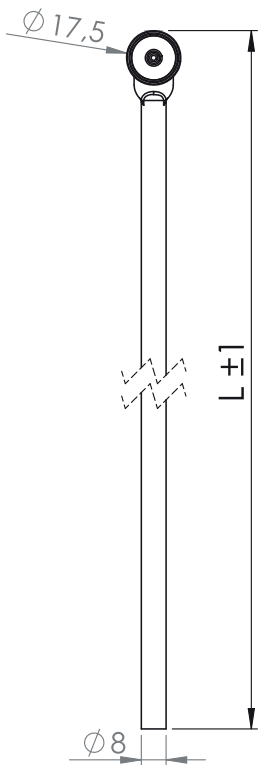

PRĘTY

207

PRĘTY OKRĄGŁE

Typ pręta  
207 - V1

dla 3pkt języków  
Typ pręta  
207 - V2

Typ pręta dla zamków  
207 - V3  
001  
002  
003  
005  
007  
008  
009  
010  
210

Kod	L (mm)
207-V1-4	400
207-V1-5	500
207-V1-6	600
207-V1-7	700
207-V1-8	800
207-V1-9	900
207-V1-10	1000

Kod	L (mm)
207-V2-4	400
207-V2-5	500
207-V2-6	600
207-V2-7	700
207-V2-8	800
207-V2-9	900
207-V2-10	1000

Kod	L (mm)
207-V3-4	400
207-V3-5	500
207-V3-6	600
207-V3-7	700
207-V3-8	800
207-V3-9	900
207-V3-10	1000

L: Długość pręta