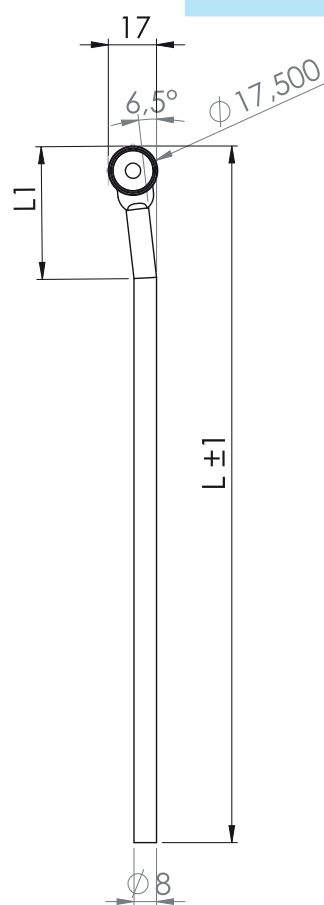

PRĘTY

PRĘTY OKRĄGŁE

207

207 - V4

Typ pręta

207 - V5

Typ pręta

Kod	L (mm)
207-V4-4	400
207-V4-5	500
207-V4-6	600
207-V4-7	700
207-V4-8	800
207-V4-9	900
207-V4-10	1000

Kod	L (mm)	L1 (mm)	H (mm)
207-V5-4	400	39	17
207-V5-5	500	39	17
207-V5-6	600	39	17
207-V5-7	700	39	17
207-V5-8	800	39	17
207-V5-9	900	39	17
207-V5-10	1000	39	17

L: Długość pręta