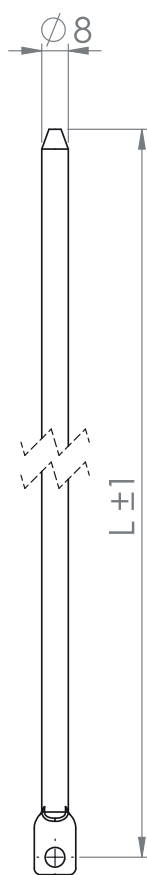

PRĘTY

PRĘTY OKRĄGŁE

207

207 - V4

Typ pręta

207 - V5

Typ pręta

Kod	L (mm)
207-V4-4	400
207-V4-5	500
207-V4-6	600
207-V4-7	700
207-V4-8	800
207-V4-9	900
207-V4-10	1000

Kod	L (mm)	L1 (mm)	H (mm)
207-V5-4	400	39	17
207-V5-5	500	39	17
207-V5-6	600	39	17
207-V5-7	700	39	17
207-V5-8	800	39	17
207-V5-9	900	39	17
207-V5-10	1000	39	17

L: Długość pręta