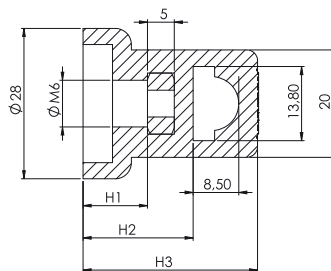

Aksesoria do prętów

207A Prowadnica pręta

Kod	H1 (mm)	H2 (mm)	H3 (mm)	Śruba
207-A-32	12	20	32	M6X16
207-A-36	16	24	36	M6X20
207-A-38	18	26	38	M6X22

Poliamid

207RB Uchwyt pręta

Typ uchwyta
V1

207RB Uchwyt pręta

Typ uchwyta
V2

M5 śruba

ZAMAK

ZAMAK

209A Prowadnica pręta

Poliamid

209LKY Prowadnica pręta

V1