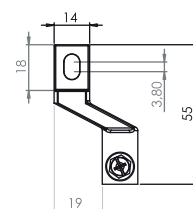

Aksesoria do prętów

207A Prowadnica pręta

Kod	H1 (mm)	H2 (mm)	H3 (mm)	Śruba
207-A-32	12	20	32	M6X16
207-A-36	16	24	36	M6X20
207-A-38	18	26	38	M6X22

Poliamid

207RB Uchwyt pręta

Typ uchwyta
V1

207RB Uchwyt pręta

Typ uchwyta
V2

M5 śruba

ZAMAK

ZAMAK

209A Prowadnica pręta

Poliamid

209LKY Prowadnica pręta

V1