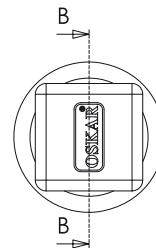

Aksesoria do prętów

207A Prowadnica pręta

Kod	H1 (mm)	H2 (mm)	H3 (mm)	Śruba
207-A-32	12	20	32	M6X16
207-A-36	16	24	36	M6X20
207-A-38	18	26	38	M6X22

Poliamid

207RB Uchwyt pręta

Typ uchwyta
V1

207RB Uchwyt pręta

Typ uchwyta
V2

M5 śruba

ZAMAK

ZAMAK

209A Prowadnica pręta

Poliamid

209LKY Prowadnica pręta

V1