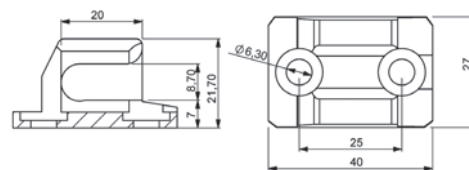

Aksesoria do prętów

207A Prowadnica pręta

Kod	H1 (mm)	H2 (mm)	H3 (mm)	Śruba
207-A-32	12	20	32	M6X16
207-A-36	16	24	36	M6X20
207-A-38	18	26	38	M6X22

Poliamid

207RB Uchwyt pręta

207RB Uchwyt pręta

ZAMAK

ZAMAK

209A Prowadnica pręta

Poliamid

209LKY Prowadnica pręta

ZAMAK

209LKY Prowadnica pręta

Poliamid