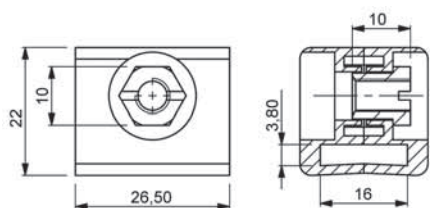

209A Prowadnica pręta