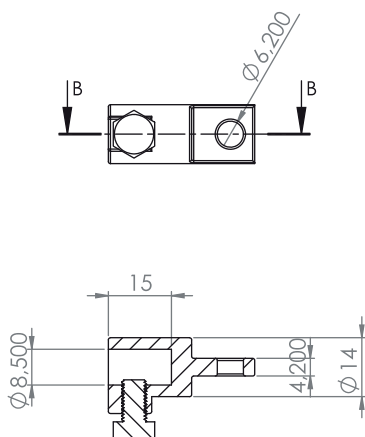

Aksesoria do prętów

207A Prowadnica pręta

Kod	H1 (mm)	H2 (mm)	H3 (mm)	Śruba
207-A-32	12	20	32	M6X16
207-A-36	16	24	36	M6X20
207-A-38	18	26	38	M6X22

Poliamid

207RB Uchwyt pręta

Typ uchwyta
V1

207RB Uchwyt pręta

Typ uchwyta
V2

M5 śruba

ZAMAK

ZAMAK

209A Prowadnica pręta

Poliamid

209LKY Prowadnica pręta

V1