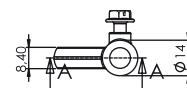

Aksesoria do prętów

207A Prowadnica pręta

Kod	H1 (mm)	H2 (mm)	H3 (mm)	Śruba
207-A-32	12	20	32	M6X16
207-A-36	16	24	36	M6X20
207-A-38	18	26	38	M6X22

Poliamid

207RB Uchwyt pręta

207RB Uchwyt pręta

ZAMAK

ZAMAK

209A Prowadnica pręta

Poliamid

209LKY Prowadnica pręta

ZAMAK

209LKY Prowadnica pręta

Poliamid