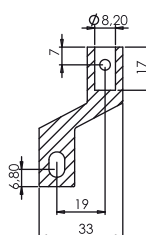

Aksesoria do prętów

207A Prowadnica pręta

Kod	H1 (mm)	H2 (mm)	H3 (mm)	Śruba
207-A-32	12	20	32	M6X16
207-A-36	16	24	36	M6X20
207-A-38	18	26	38	M6X22

Poliamid

207RB Uchwyt pręta

Typ uchwyta
V1

207RB Uchwyt pręta

Typ uchwyta
V2

M5 śruba

ZAMAK

ZAMAK

209A Prowadnica pręta

Poliamid

209LKY Prowadnica pręta

V1