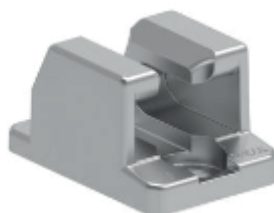

Aksesoria do prętów

207A Prowadnica pręta

Kod	H1 (mm)	H2 (mm)	H3 (mm)	Śruba
207-A-32	12	20	32	M6X16
207-A-36	16	24	36	M6X20
207-A-38	18	26	38	M6X22

Poliamid

207RB Uchwyt pręta

Typ uchwyta
V1

207RB Uchwyt pręta

Typ uchwyta
V2

M5 śruba

ZAMAK

ZAMAK

209A Prowadnica pręta

Poliamid

209LKY Prowadnica pręta

V1

ZAMAK

209LKY Prowadnica pręta

V2

Poliamid