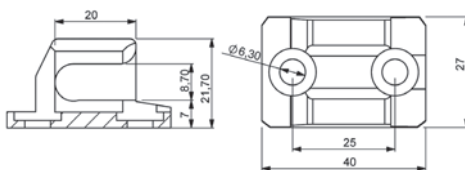

Typ uchwyta
V2

M5 śruba

ZAMAK

ZAMAK

209A Prowadnica pręta

Poliamid

209LKY Prowadnica pręta

V1