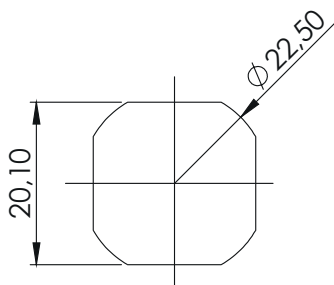

Zamki-klamki bez mechanizmów

Zamek - klamka "T"

246

Zamek - klamka "L"

247

Otwór montażowy

Typ zamka Kolor Bębnek Język

246 F CC CM

247 F CC CM

Kolor(F)	Kod
Chrom	1
Ral 9005	2

Bębnek (CC)	Kod
Klucz jednakowy 1333	03
Różny kod	02

Języki 3-pkt bez ogranicznika (CM)

Kod	03	020	053	054	055	065
H	8	0	0	12	4	0
L	49	51	60	54	52	55

Języki bez ogranicznika (CM)

Kod	01	02	05	06	07	08	09	010	019	043	044	045	046	059	061
H	14	24	0	16	6	12	0	8	0	0	6	4	10	15	5
L	48	48	46	46	52	50	54	44	64	44	45	43	48	44	45

H: Wysokość języka L: Długość języka

Materiał

Korpus : Zamak
 Klamka : Zamak
 Język : Stal ocynkowana