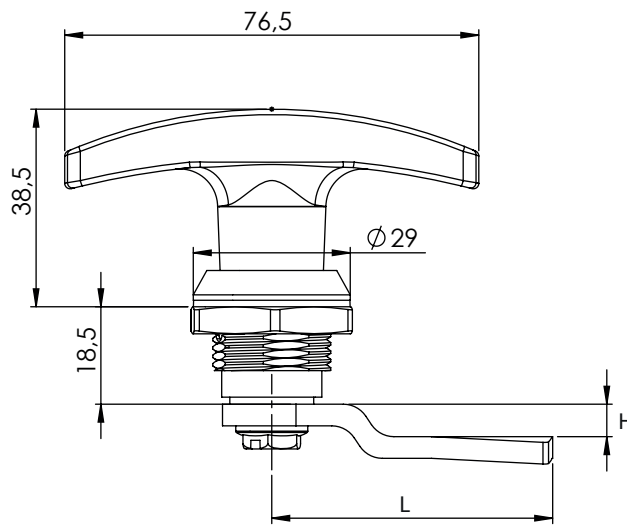

Zamki-klamki bez mechanizmów

Zamek - klamka "T"

246

Zamek - klamka "L"

247

Otwór montażowy

Typ zamka Kolor Bębnek Język

246 F CC CM

247 F CC CM

Kolor(F)	Kod
Chrom	1
Ral 9005	2

Bębnek (CC)	Kod
Klucz jednakowy 1333	03
Różny kod	02

Języki 3-pkt bez ogranicznika (CM)

Kod	03	020	053	054	055	065
H	8	0	0	12	4	0
L	49	51	60	54	52	55

Języki bez ogranicznika (CM)

Kod	01	02	05	06	07	08	09	010	019	043	044	045	046	059	061
H	14	24	0	16	6	12	0	8	0	0	6	4	10	15	5
L	48	48	46	46	52	50	54	44	64	44	45	43	48	44	45

H: Wysokość języka L: Długość języka

Materiał

Korpus : Zamak
 Klamka : Zamak
 Język : Stal ocynkowana