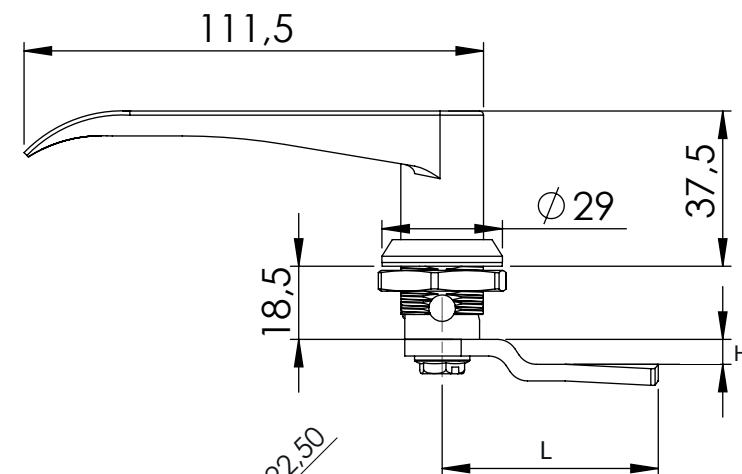

Zamki-klamki bez mechanizmów

Zamek - klamka "T"

246

Zamek - klamka "L"

247

Otwór montażowy

Typ zamka Kolor Bębnek Język

246 F CC CM

247 F CC CM

Kolor(F)	Kod
Chrom	1
Ral 9005	2

Bębnek (CC)	Kod
Klucz jednakowy 1333	03
Różny kod	02

Języki 3-pkt bez ogranicznika (CM)

Kod	03	020	053	054	055	065
H	8	0	0	12	4	0
L	49	51	60	54	52	55

Języki bez ogranicznika (CM)

Kod	01	02	05	06	07	08	09	010	019	043	044	045	046	059	061
H	14	24	0	16	6	12	0	8	0	0	6	4	10	15	5
L	48	48	46	46	52	50	54	44	64	44	45	43	48	44	45

H: Wysokość języka L: Długość języka

Materiał

Korpus : Zamak
 Klamka : Zamak
 Język : Stal ocynkowana