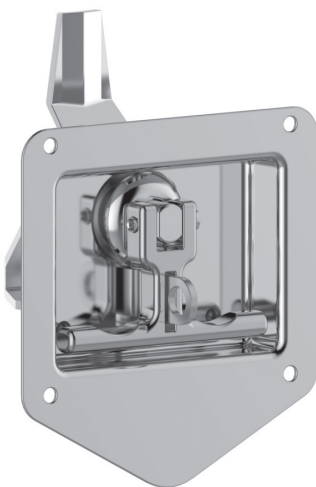

Zamki kasetowe

261 Zamek kasetowy - klamka "T"

262 Zamek kasetowy - klamka "T"

z uchem

Materiał

Korpus : Stal
 Język : Zamak

Typ zamka	Kolor	Bębenek
261	F	CC
262	F	CC

Bębenek (CC)		Kod
	Klucz jednaki (1333 Eurokey)	03
	Różny kod	02

Kolor		Kod
	Chrom	1
	Ral 9005	2