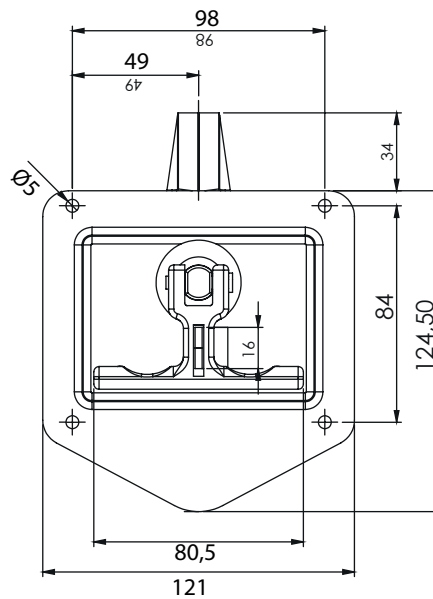

Zamki kasetowe

261 Zamek kasetowy - klamka "T"

262 Zamek kasetowy - klamka "T"

z uchem

Materiał

Korpus : Stal
 Język : Zamak

Typ zamka	Kolor	Bębenek
261	F	CC
262	F	CC

Bębenek (CC)		Kod
	Klucz jednaki (1333 Eurokey)	03
	Różny kod	02

Kolor		Kod
	Chrom	1
	Ral 9005	2