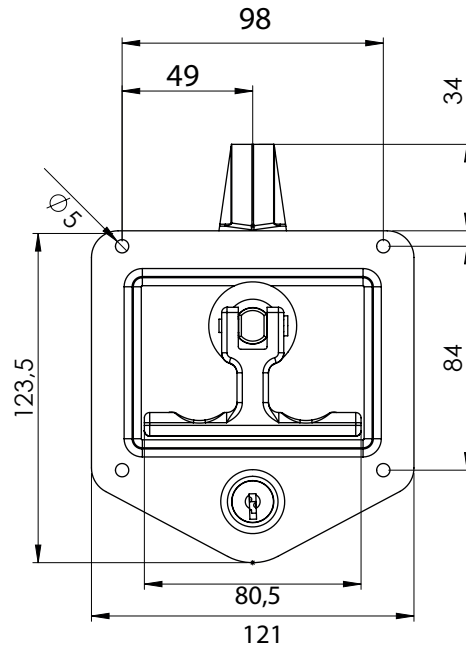

Zamki kasetowe

261 Zamek kasetowy - klamka "T"

262 Zamek kasetowy - klamka "T"

z uchem

Materiał

Korpus : Stal
 Język : Zamak

Typ zamka	Kolor	Bębenek
261	F	CC
262	F	CC

Bębenek (CC)		Kod
	Klucz jednaki (1333 Eurokey)	03
	Różny kod	02

Kolor		Kod
	Chrom	1
	Ral 9005	2