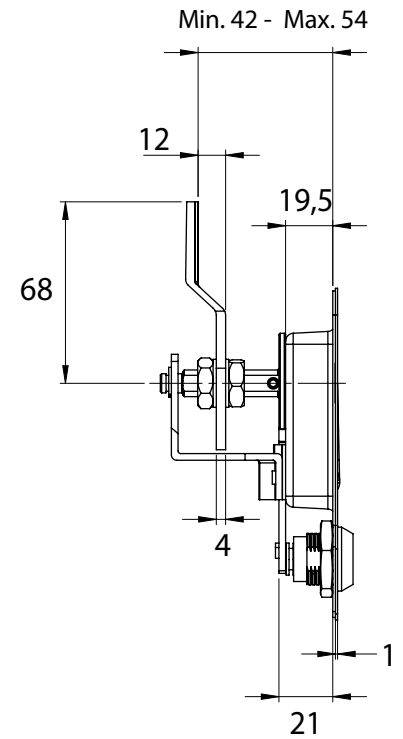

Zamki kasetowe

261 Zamek kasetowy - klamka "T"

262 Zamek kasetowy - klamka "T"

z uchem

Materiał

Korpus : Stal
 Język : Zamak

Typ zamka	Kolor	Bębenek
261	F	CC
262	F	CC

Bębenek (CC)		Kod
	Klucz jednaki (1333 Eurokey)	03
	Różny kod	02

Kolor		Kod
	Chrom	1
	Ral 9005	2