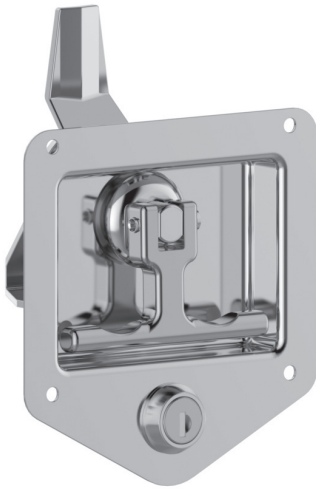

Zamki kasetowe

261 Zamek kasetowy - klamka "T"

262 Zamek kasetowy - klamka "T"

z uchem

Materiał

Korpus : Stal
 Język : Zamak

Typ zamka	Kolor	Bębenek
261	F	CC
262	F	CC

Bębenek (CC)		Kod
	Klucz jednaki (1333 Eurokey)	03
	Różny kod	02

Kolor		Kod
	Chrom	1
	Ral 9005	2