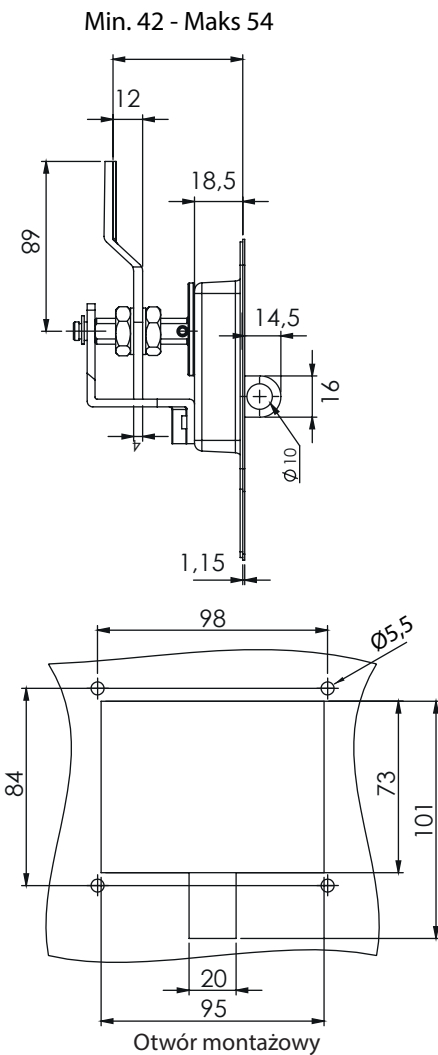

Zamki kasetowe

261 Zamek kasetowy - klamka "T"

262 Zamek kasetowy - klamka "T"

z uchem

Materiał

Korpus : Stal
 Język : Zamak

Typ zamka	Kolor	Bębenek
261	F	CC
262	F	CC

Bębenek (CC)		Kod
	Klucz jednaki (1333 Eurokey)	03
	Różny kod	02

Kolor		Kod
	Chrom	1
	Ral 9005	2