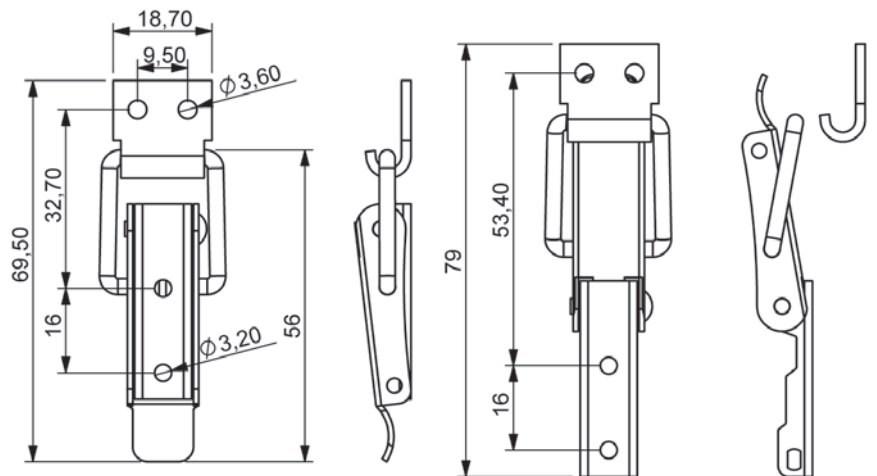

721

Zapięcie

Wersja

V1

Wersja

V2

Materiał

Korpus : Stal
Kolor : Ocynkowan

Typ zamka

721

Wersja

V