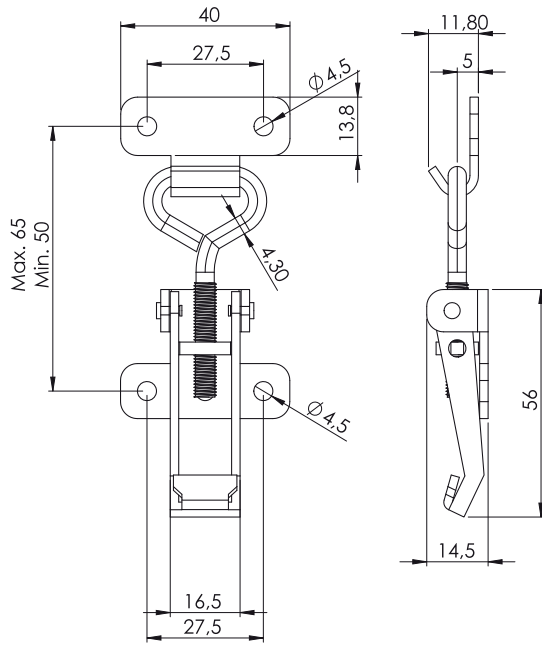

Zapięcie

Typ zamka

721

Wersja

V

Zapięcie

721

Wersja

V3

Wersja

V4

Materiał

Korpus : Stal

Kolor : Ocynkowan