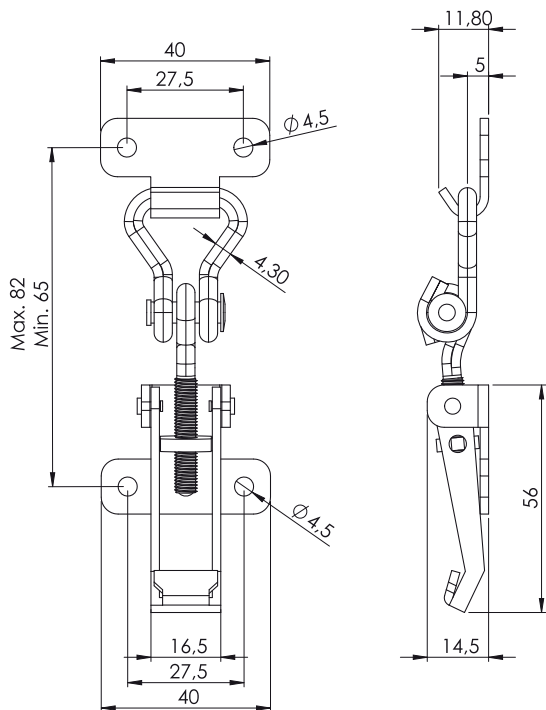

Zapięcie

Typ zamka

721

Wersja

V

Zapięcie

721

Wersja

V3

Wersja

V4

Materiał

Korpus : Stal

Kolor : Ocynkowan