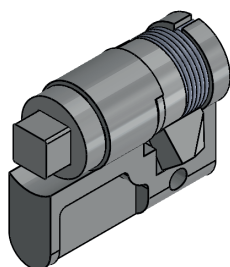

WKŁADKI

CLY

Wkładka

Klucz jednakowy
Różny kod

5mm DB

9mm trójkąt

8mm kwadrat

Material

Znal, chrom

Wkładki (CC)

	Klucz jednakowy 1333 Eurokey	CLY-03
	Różny kod	CLY-02
	5mm DB	CLY-04
	9mm trójkąt	CLY-06
	8mm kwadrat	CLY-07