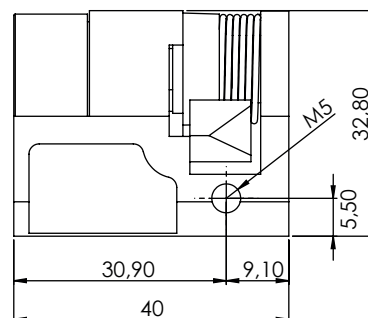

WKŁADKI

CLY

Wkładka

Klucz jednakowy
Różny kod

5mm DB

9mm trójkąt

8mm kwadrat

Material

Znal, chrom

Wkładki (CC)

	Klucz jednakowy 1333 Eurokey	CLY-03
	Różny kod	CLY-02
	5mm DB	CLY-04
	9mm trójkąt	CLY-06
	8mm kwadrat	CLY-07