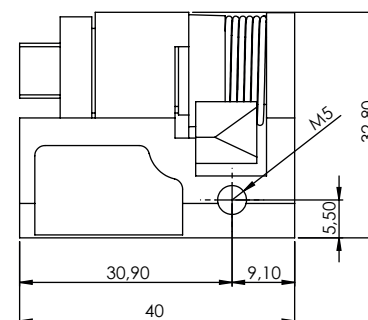

WKŁADKI

CLY

Wkładka

Klucz jednakowy
Różny kod

5mm DB

9mm trójkąt

8mm kwadrat

Material

Znal, chrom

Wkładki (CC)

	Klucz jednakowy 1333 Eurokey	CLY-03
	Różny kod	CLY-02
	5mm DB	CLY-04
	9mm trójkąt	CLY-06
	8mm kwadrat	CLY-07