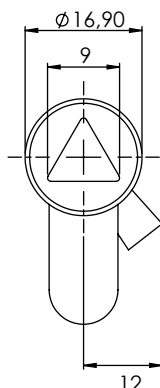

WKŁADKI

CLY

Wkładka

Klucz jednakowy
Różny kod

5mm DB

9mm trójkąt

8mm kwadrat

Material

Znal, chrom

Wkładki (CC)

	Klucz jednakowy 1333 Eurokey	CLY-03
	Różny kod	CLY-02
	5mm DB	CLY-04
	9mm trójkąt	CLY-06
	8mm kwadrat	CLY-07