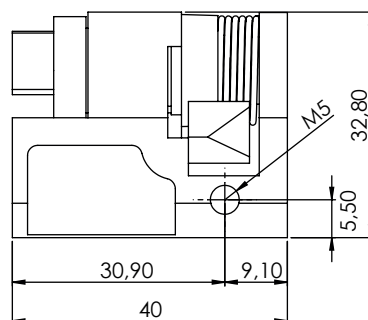

WKŁADKI

CLY

Wkładka

Klucz jednakowy
Różny kod

5mm DB

9mm trójkąt

8mm kwadrat

Material

Znal, chrom

Wkładki (CC)

	Klucz jednakowy 1333 Eurokey	CLY-03
	Różny kod	CLY-02
	5mm DB	CLY-04
	9mm trójkąt	CLY-06
	8mm kwadrat	CLY-07