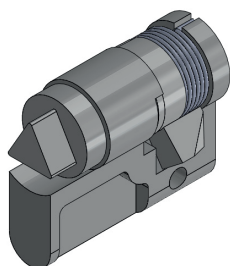

WKŁADKI

CLY

Wkładka

Klucz jednakowy
Różny kod

5mm DB

9mm trójkąt

8mm kwadrat

Material

Znal, chrom

Wkładki (CC)

	Klucz jednakowy 1333 Eurokey	CLY-03
	Różny kod	CLY-02
	5mm DB	CLY-04
	9mm trójkąt	CLY-06
	8mm kwadrat	CLY-07