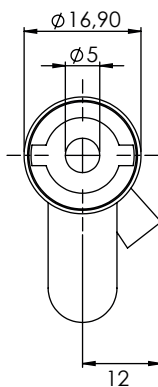

WKŁADKI

CLY

Wkładka

Klucz jednakowy
Różny kod

5mm DB

9mm trójkąt

8mm kwadrat

Material

Znal, chrom

Wkładki (CC)

	Klucz jednakowy 1333 Eurokey	CLY-03
	Różny kod	CLY-02
	5mm DB	CLY-04
	9mm trójkąt	CLY-06
	8mm kwadrat	CLY-07