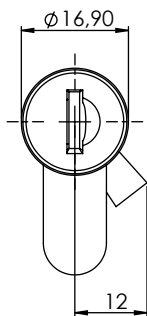

WKŁADKI

CLY

Wkładka

Klucz jednakowy
Różny kod

5mm DB

9mm trójkąt

8mm kwadrat

Material

Znal, chrom

Wkładki (CC)

	Klucz jednakowy 1333 Eurokey	CLY-03
	Różny kod	CLY-02
	5mm DB	CLY-04
	9mm trójkąt	CLY-06
	8mm kwadrat	CLY-07