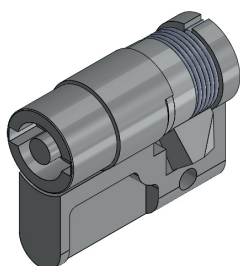

WKŁADKI

CLY

Wkładka

Klucz jednakowy
Różny kod

5mm DB

9mm trójkąt

8mm kwadrat

Material

Znal, chrom

Wkładki (CC)

	Klucz jednakowy 1333 Eurokey	CLY-03
	Różny kod	CLY-02
	5mm DB	CLY-04
	9mm trójkąt	CLY-06
	8mm kwadrat	CLY-07