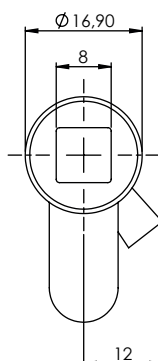

WKŁADKI

CLY

Wkładka

Klucz jednakowy
Różny kod

5mm DB

9mm trójkąt

8mm kwadrat

Material

Znal, chrom

Wkładki (CC)

	Klucz jednakowy 1333 Eurokey	CLY-03
	Różny kod	CLY-02
	5mm DB	CLY-04
	9mm trójkąt	CLY-06
	8mm kwadrat	CLY-07