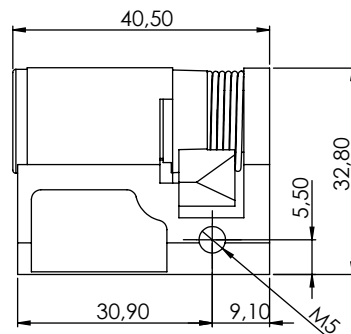

WKŁADKI

CLY

Wkładka

Klucz jednakowy
Różny kod

5mm DB

9mm trójkąt

8mm kwadrat

Material

Znal, chrom

Wkładki (CC)

	Klucz jednakowy 1333 Eurokey	CLY-03
	Różny kod	CLY-02
	5mm DB	CLY-04
	9mm trójkąt	CLY-06
	8mm kwadrat	CLY-07