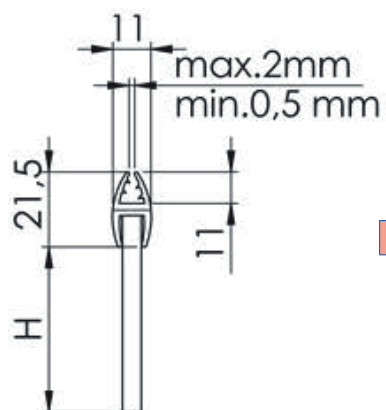

Akcesoria

Uszczelka szczotkowa

024

Materiał

Korpus : Aluminium

Uszczelka szczotkowa

025

Materiał

Korpus : Poliamid

H	30	40	50	60	70	80	95
---	----	----	----	----	----	----	----

Kod Wysokość
024 H

H	30	40	50	60	70	80	95
---	----	----	----	----	----	----	----

Kod Wysokość
025 H