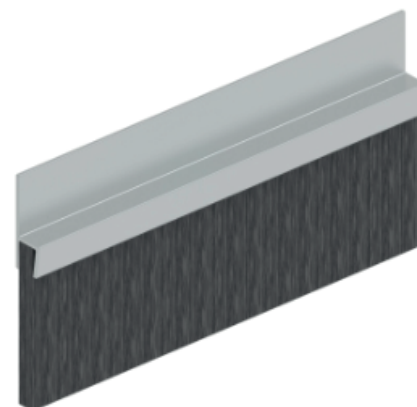

Akcesoria

Uszczelka szczotkowa

024

Materiał

Korpus : Aluminium

Uszczelka szczotkowa

025

Materiał

Korpus : Poliamid

H	30	40	50	60	70	80	95
---	----	----	----	----	----	----	----

Kod Wysokość
024 H

H	30	40	50	60	70	80	95
---	----	----	----	----	----	----	----

Kod Wysokość
025 H