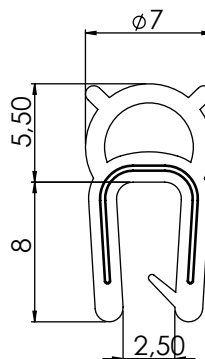

Uszczelki

402-6 Uszczelka

Materiał	Grubość blachy
EPDM - Czarny	2-2,5-3mm

402-9 Uszczelka

Materiał	Grubość blachy
EPDM - Czarny	2-2,5-3mm

400 1-2-3 Profil mocujący szyba

Materiał	EPDM - Czarny
----------	---------------