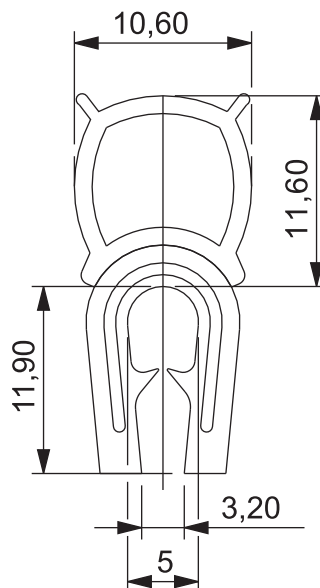

Uszczelki

402-6 Uszczelka

Materiał	Grubość blachy
EPDM - Czarny	2-2,5-3mm

402-9 Uszczelka

Materiał	Grubość blachy
EPDM - Czarny	2-2,5-3mm

400 1-2-3 Profil mocujący szyba

Materiał	EPDM - Czarny
----------	---------------