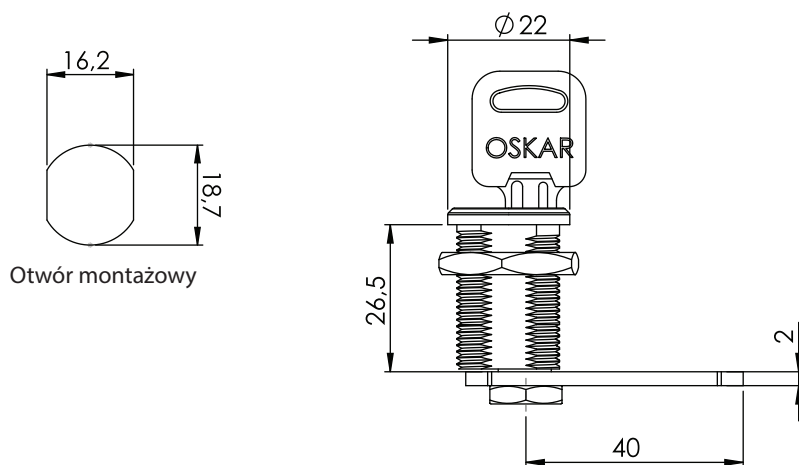

## Zamki meblowe

Otwór montażowy

Typ zamka Bębnek

120

CC

Zamek meblowy

120

Otwór montażowy

Typ zamka Bębnek

121

CC

Zamek meblowy

121

## Materiał

Korpus : Mosiądz  
 Bębnek : Mosiądz  
 Nakrętka : Mosiądz  
 Język : Stal ocynkowana

Bębnek (CC)		Kod
	Klucz jednakowy	01
	Różny kod	02