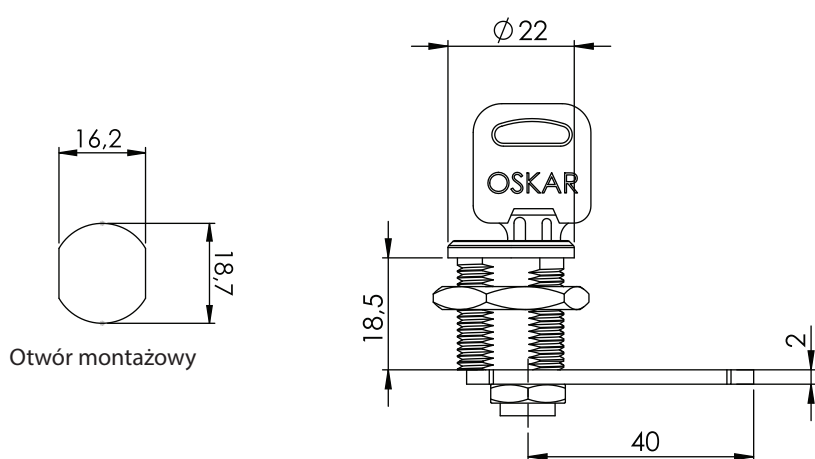

## Zamki meblowe

Otwór montażowy

Typ zamka Bębnek

120

CC

Zamek meblowy

120

Otwór montażowy

Typ zamka Bębnek

121

CC

Zamek meblowy

121

## Materiał

Korpus : Mosiądz  
 Bębnek : Mosiądz  
 Nakrętka : Mosiądz  
 Język : Stal ocynkowana

Bębnek (CC)		Kod
	Klucz jednakowy	01
	Różny kod	02