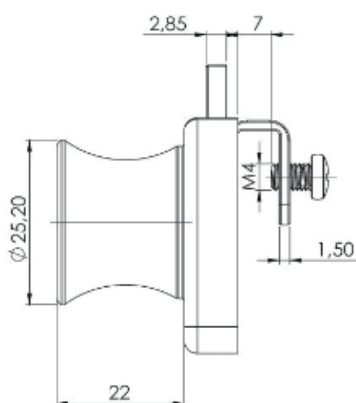

Zamki meblowe

Zamek meblowy

135

Zamek meblowy

136

Materiał

Korpus : Zamak
 Kolor : Chrom
 Język : Stal ocynkowana