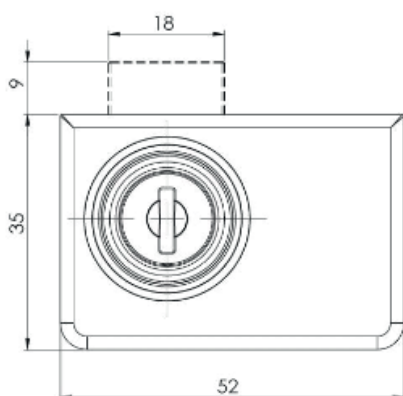

Zamki meblowe

Zamek meblowy

135

Zamek meblowy

136

Materiał

Korpus : Zamak
 Kolor : Chrom
 Język : Stal ocynkowana