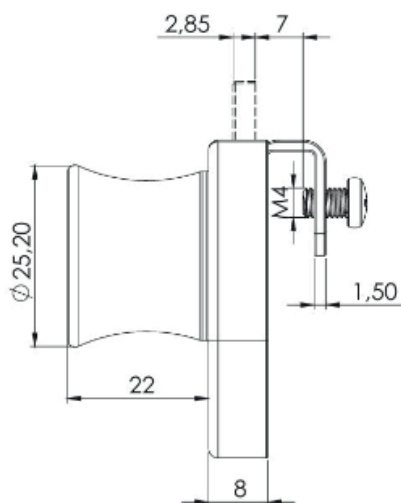

Zamki meblowe

Zamek meblowy

135

Zamek meblowy

136

Materiał

Korpus : Zamak
 Kolor : Chrom
 Język : Stal ocynkowana