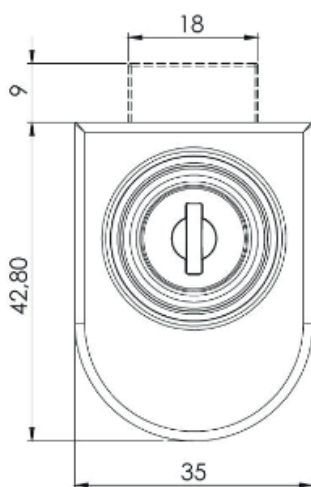

Zamki meblowe

Zamek meblowy

135

Zamek meblowy

136

Materiał

Korpus : Zamak
 Kolor : Chrom
 Język : Stal ocynkowana