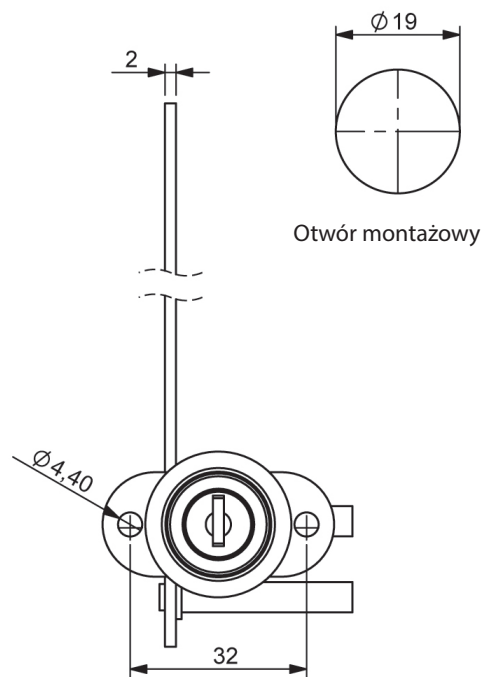

Zamki meblowe

137

Zamek meblowy

139

Zamek meblowy

Otwór montażowy

Materiał

- Korpus : Zamak
- Kolor : Chrom
- Język : Stal ocynkowana