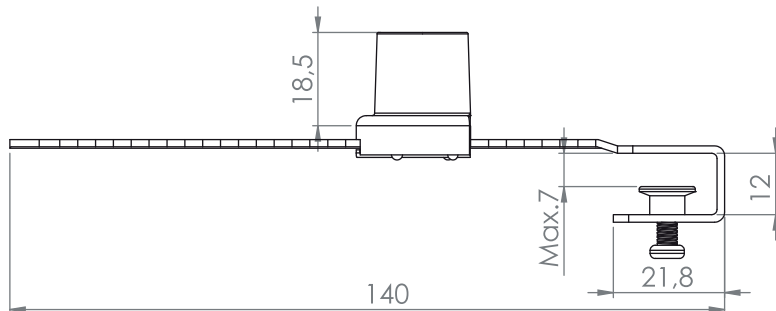

Zamki meblowe

137

Zamek meblowy

139

Zamek meblowy

Otwór montażowy

Materiał

- Korpus : Zamak
- Kolor : Chrom
- Język : Stal ocynkowana