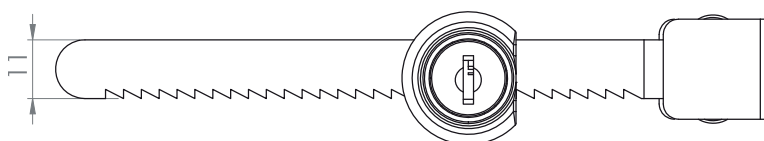

Zamki meblowe

137

Zamek meblowy

139

Zamek meblowy

Otwór montażowy

Materiał

- Korpus : Zamak
- Kolor : Chrom
- Język : Stal ocynkowana