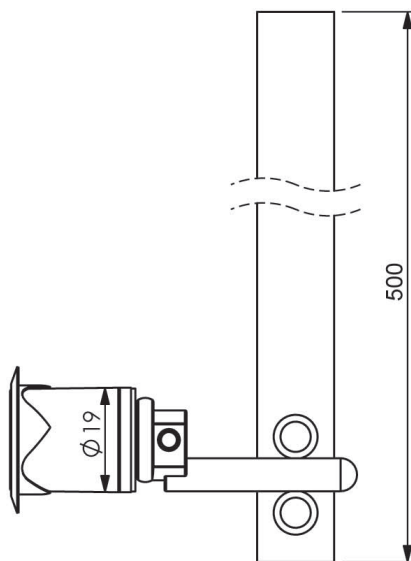

Zamki meblowe

137

Zamek meblowy

139

Zamek meblowy

Otwór montażowy

Materiał

- Korpus : Zamak
- Kolor : Chrom
- Język : Stal ocynkowana