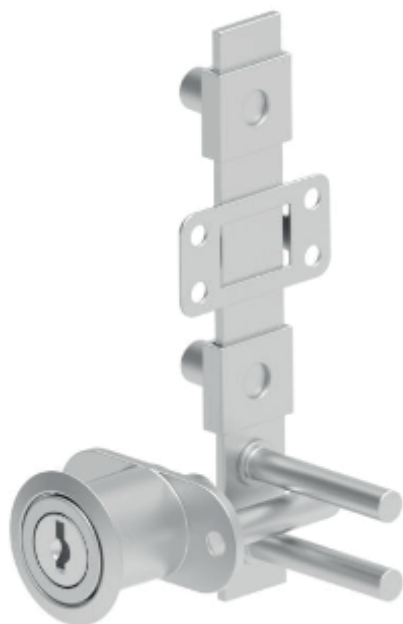

Zamki meblowe

137

Zamek meblowy

139

Zamek meblowy

Otwór montażowy

Materiał

- Korpus : Zamak
- Kolor : Chrom
- Język : Stal ocynkowana